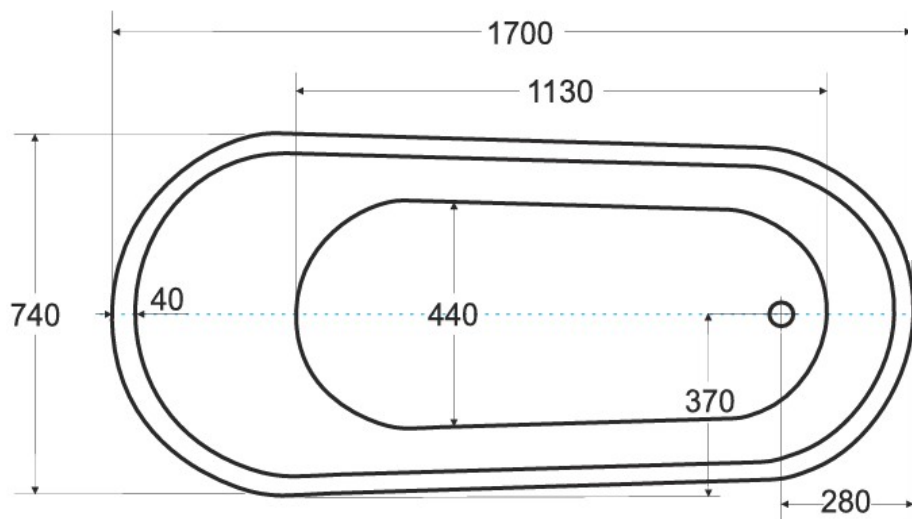

Wanna wolnostojąca CALIMA
B&W / B&W matt
170x74 cm

* Wymiary zostały podane z tolerancją:
Długość +/- 10 mm
Szerokość +/- 5 mm