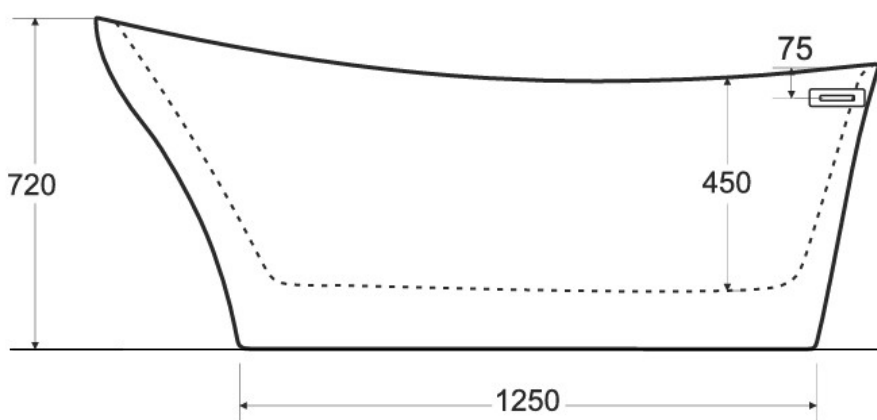

Wanna wolnostojąca CALIMA
B&W / B&W matt
170x74 cm

* Wymiary zostały podane z tolerancją:
Długość +/- 10 mm
Szerokość +/- 5 mm