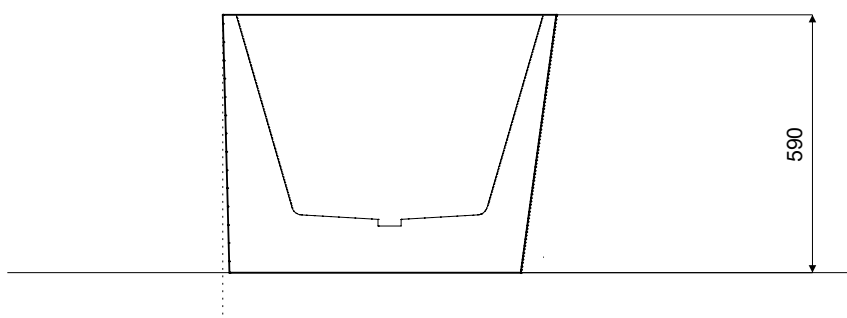

Wanna wolnostojąca ZOYA B&W
lewa 170 x 80 cm
z przelewem szczelinowym

* Wymiary zostały podane z tolerancją:
Długość +/- 10 mm
Szerokość +/- 5 mm