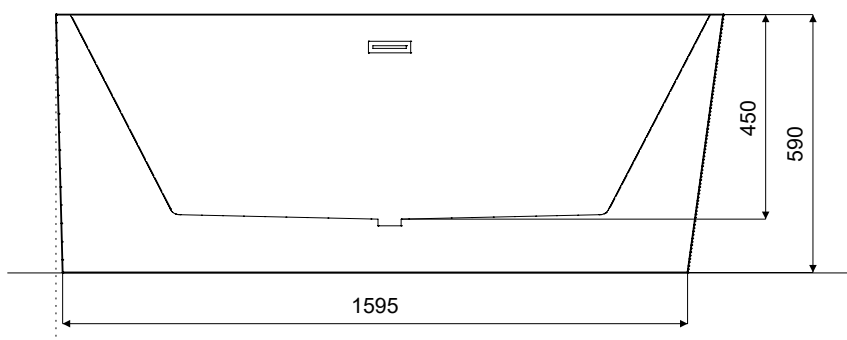

Wanna wolnostojąca ZOYA B&W
lewa 170 x 80 cm
z przelewem szczelinowym

* Wymiary zostały podane z tolerancją:
Długość +/- 10 mm
Szerokość +/- 5 mm