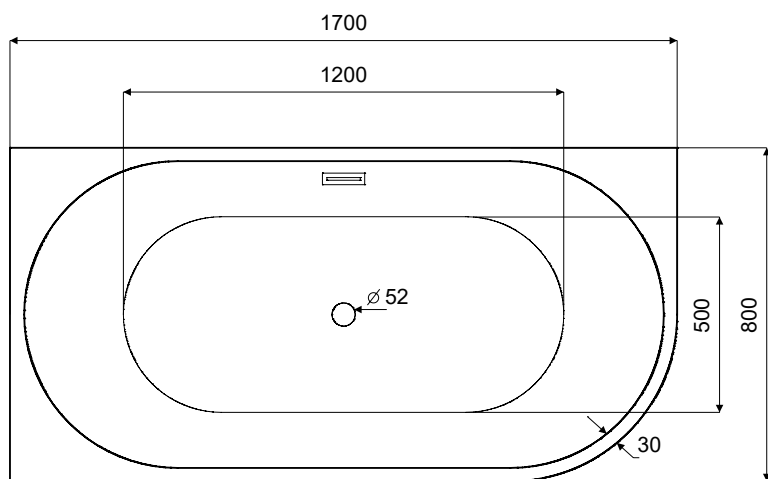

Wanna wolnostojąca ZOYA B&W
lewa 170 x 80 cm
z przelewem szczelinowym

* Wymiary zostały podane z tolerancją:
Długość +/- 10 mm
Szerokość +/- 5 mm