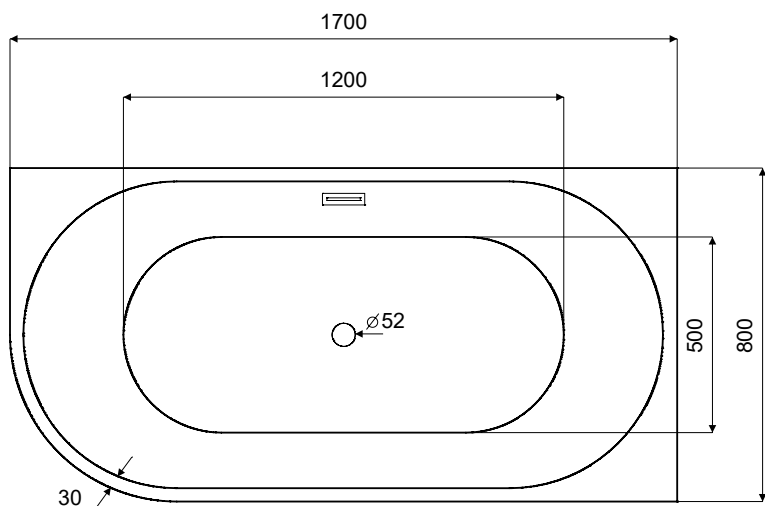

Wanna wolnostojąca ZOYA B&W
 prawa 170 x 80 cm
 z przelewem szczelinowym

* Wymiary zostały podane z tolerancją:
 Długość +/- 10 mm
 Szerokość +/- 5 mm