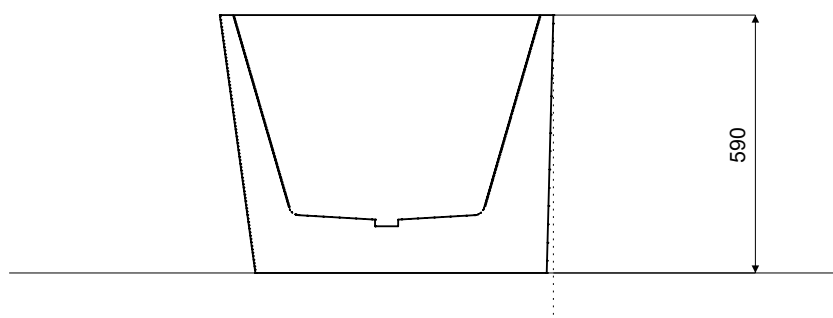

Wanna wolnostojąca ZOYA B&W
 prawa 170 x 80 cm
 z przelewem szczelinowym

* Wymiary zostały podane z tolerancją:
 Długość +/- 10 mm
 Szerokość +/- 5 mm