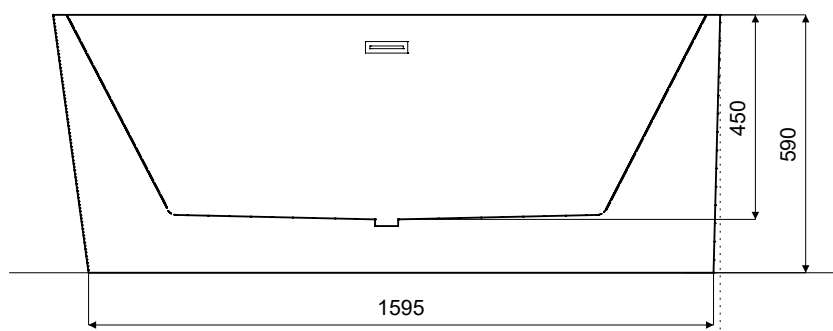

Wanna wolnostojąca ZOYA B&W
 prawa 170 x 80 cm
 z przelewem szczelinowym

* Wymiary zostały podane z tolerancją:
 Długość +/- 10 mm
 Szerokość +/- 5 mm