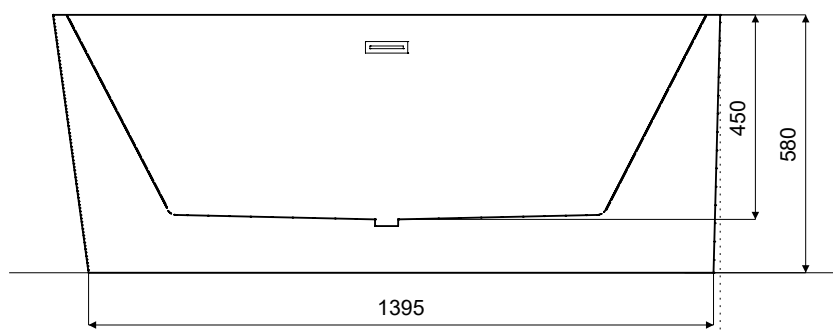

Wanna wolnostojąca ZOYA B&W
prawa 150 x 75 cm
z przelewem szczelinowym

* Wymiary zostały podane z tolerancją:
Długość +/- 10 mm
Szerokość +/- 5 mm