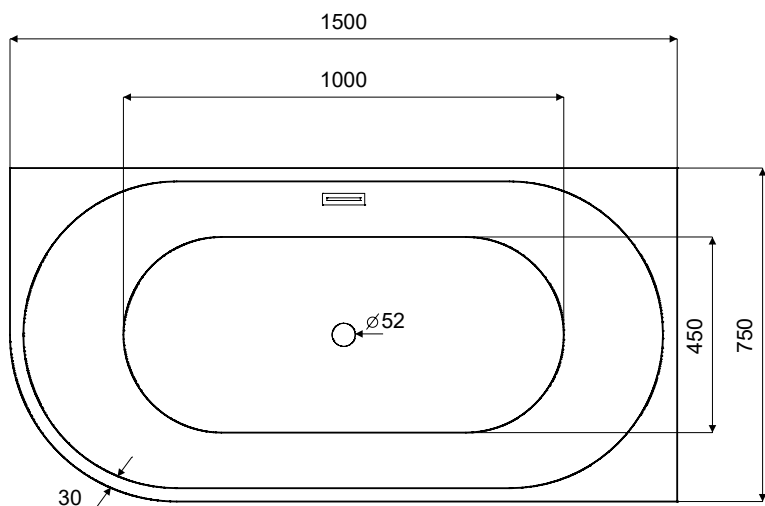

Wanna wolnostojąca ZOYA B&W
prawa 150 x 75 cm
z przelewem szczelinowym

* Wymiary zostały podane z tolerancją:
Długość +/- 10 mm
Szerokość +/- 5 mm