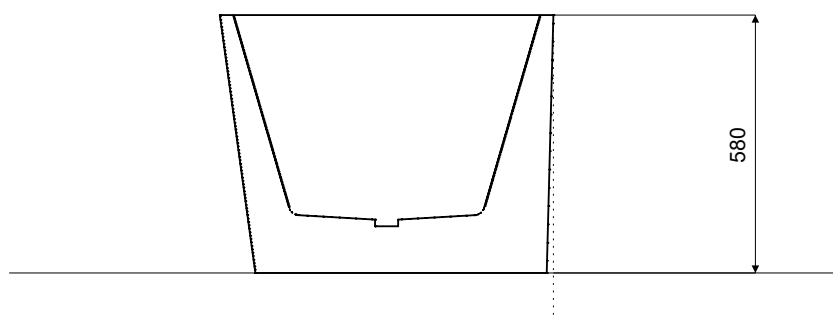

Wanna wolnostojąca ZOYA B&W
prawa 150 x 75 cm
z przelewem szczelinowym

* Wymiary zostały podane z tolerancją:
Długość +/- 10 mm
Szerokość +/- 5 mm