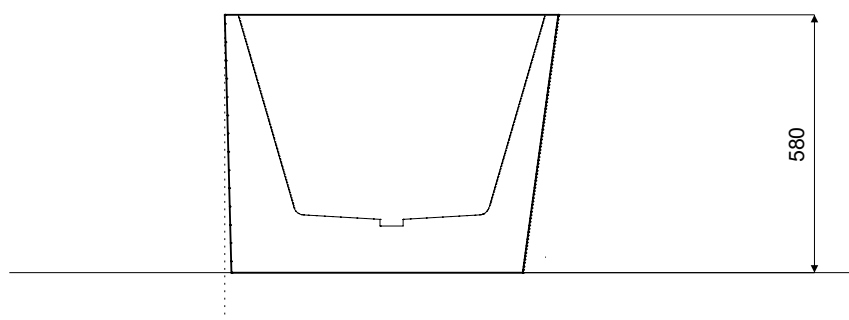

Wanna wolnostojąca ZOYA B&W  
lewa 150 x 75 cm  
z przelewem szczelinowym

\* Wymiary zostały podane z tolerancją:  
Długość +/- 10 mm  
Szerokość +/- 5 mm