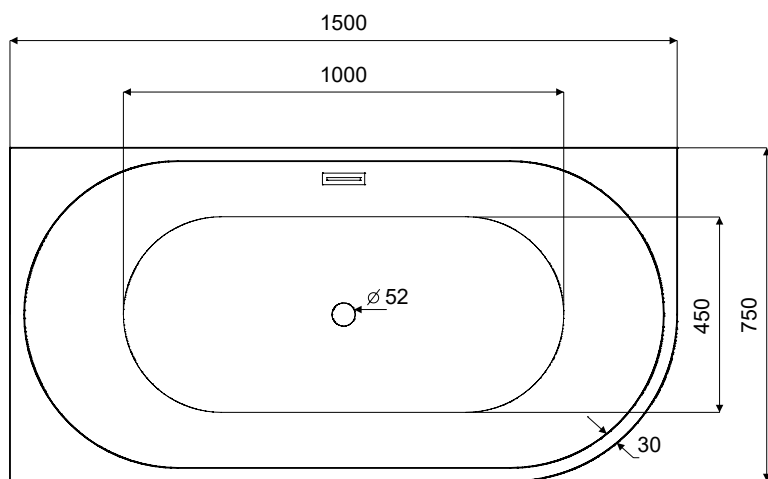

Wanna wolnostojąca ZOYA B&W  
lewa 150 x 75 cm  
z przelewem szczelinowym

\* Wymiary zostały podane z tolerancją:  
Długość +/- 10 mm  
Szerokość +/- 5 mm