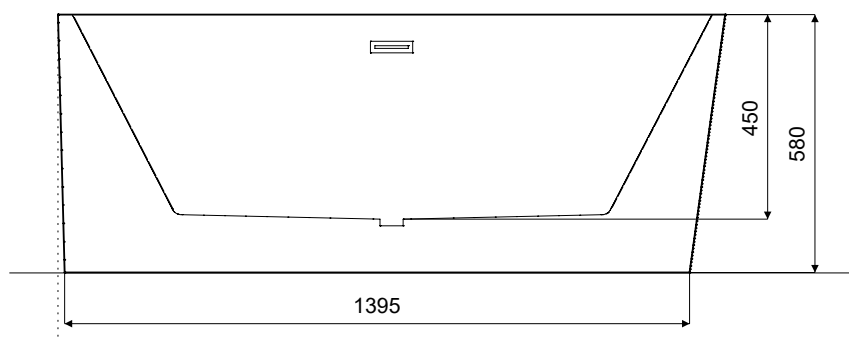

Wanna wolnostojąca ZOYA B&W  
lewa 150 x 75 cm  
z przelewem szczelinowym

\* Wymiary zostały podane z tolerancją:  
Długość +/- 10 mm  
Szerokość +/- 5 mm