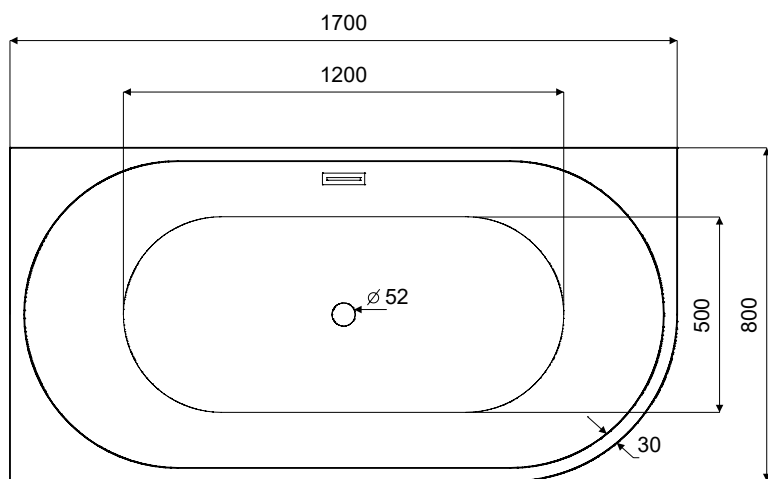

Wanna wolnostojąca ZOYA  
lewa 170 x 80 cm  
z przelewem szczelinowym

\* Wymiary zostały podane z tolerancją:  
Długość +/- 10 mm  
Szerokość +/- 5 mm