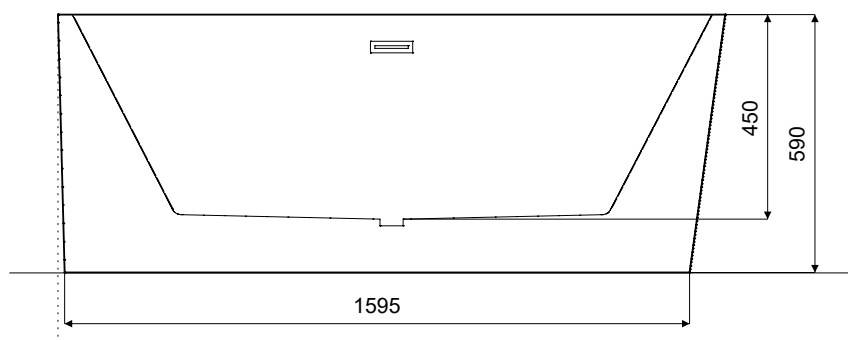

Wanna wolnostojąca ZOYA  
lewa 170 x 80 cm  
z przelewem szczelinowym

\* Wymiary zostały podane z tolerancją:  
Długość +/- 10 mm  
Szerokość +/- 5 mm