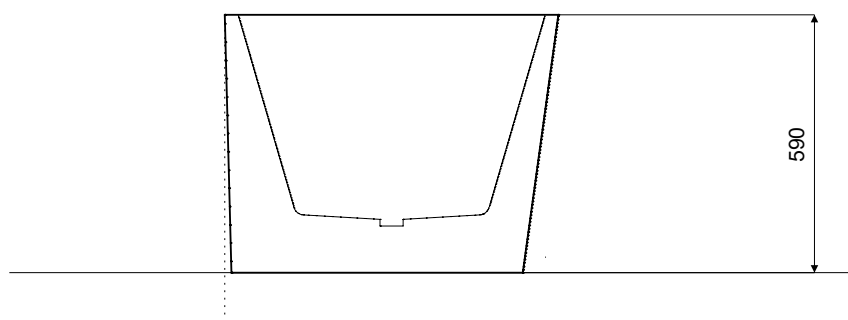

Wanna wolnostojąca ZOYA  
lewa 170 x 80 cm  
z przelewem szczelinowym

\* Wymiary zostały podane z tolerancją:  
Długość +/- 10 mm  
Szerokość +/- 5 mm