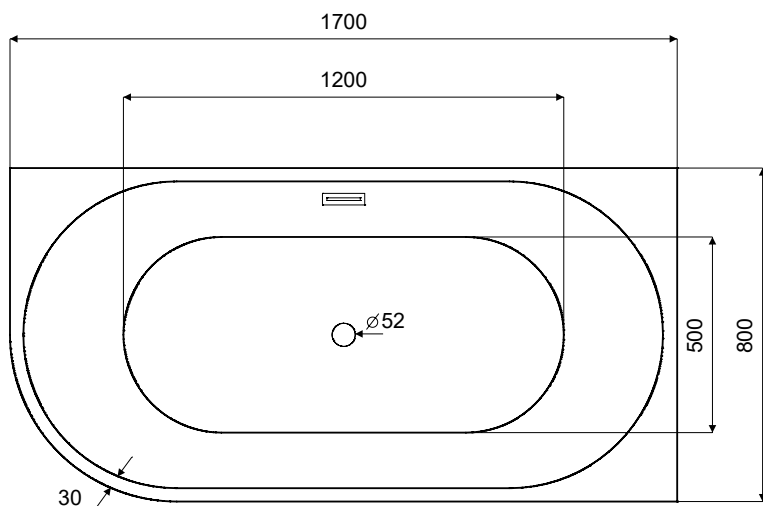

Wanna wolnostojąca ZOYA  
prawa 170 x 80 cm  
z przelewem szczelinowym

\* Wymiary zostały podane z tolerancją:  
Długość +/- 10 mm  
Szerokość +/- 5 mm

[www.besco.eu](http://www.besco.eu)