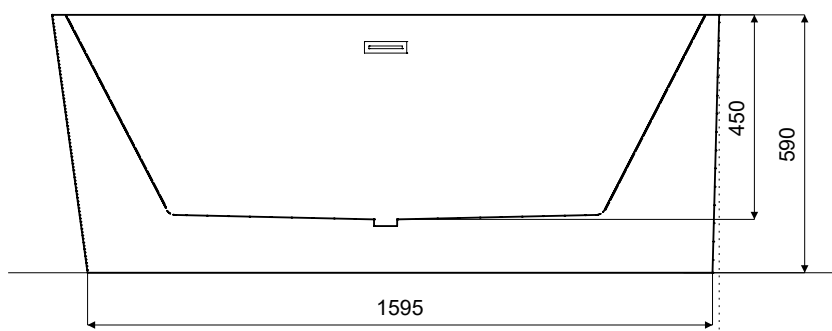

Wanna wolnostojąca ZOYA  
prawa 170 x 80 cm  
z przelewem szczelinowym

\* Wymiary zostały podane z tolerancją:  
Długość +/- 10 mm  
Szerokość +/- 5 mm

[www.besco.eu](http://www.besco.eu)