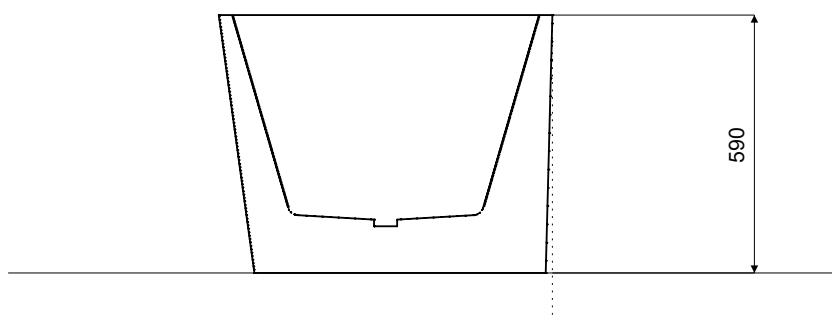

Wanna wolnostojąca ZOYA  
prawa 170 x 80 cm  
z przelewem szczelinowym

\* Wymiary zostały podane z tolerancją:  
Długość +/- 10 mm  
Szerokość +/- 5 mm

[www.besco.eu](http://www.besco.eu)