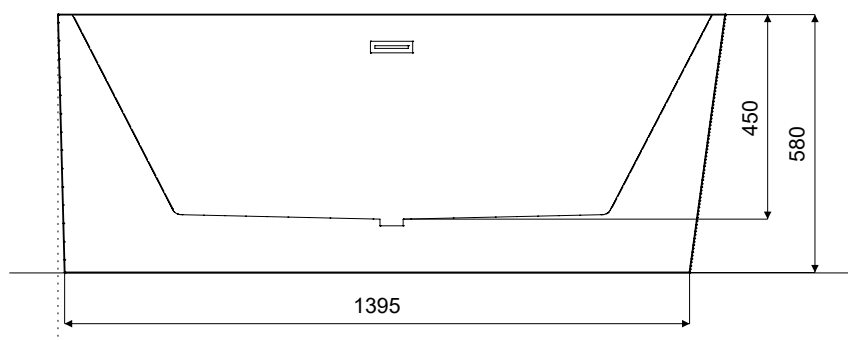

Wanna wolnostojąca ZOYA
lewa 150 x 75 cm
z przelewem szczelinowym

* Wymiary zostały podane z tolerancją:
Długość +/- 10 mm
Szerokość +/- 5 mm