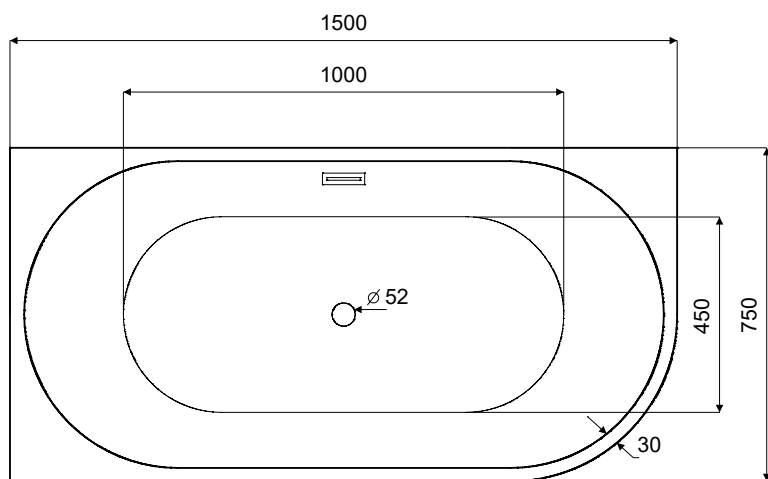

Wanna wolnostojąca ZOYA
lewa 150 x 75 cm
z przelewem szczelinowym

* Wymiary zostały podane z tolerancją:
Długość +/- 10 mm
Szerokość +/- 5 mm