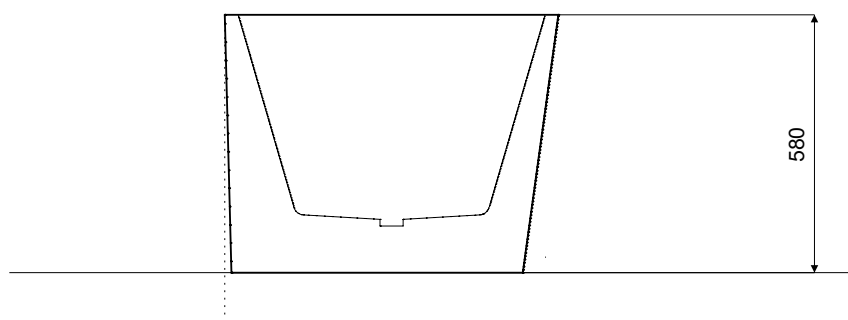

Wanna wolnostojąca ZOYA
lewa 150 x 75 cm
z przelewem szczelinowym

* Wymiary zostały podane z tolerancją:
Długość +/- 10 mm
Szerokość +/- 5 mm