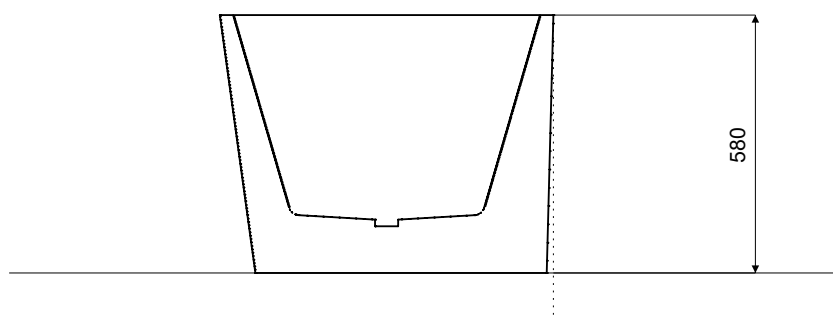

Wanna wolnostojąca ZOYA
prawa 150 x 75 cm
z przelewem szczelinowym

* Wymiary zostały podane z tolerancją:
Długość +/- 10 mm
Szerokość +/- 5 mm