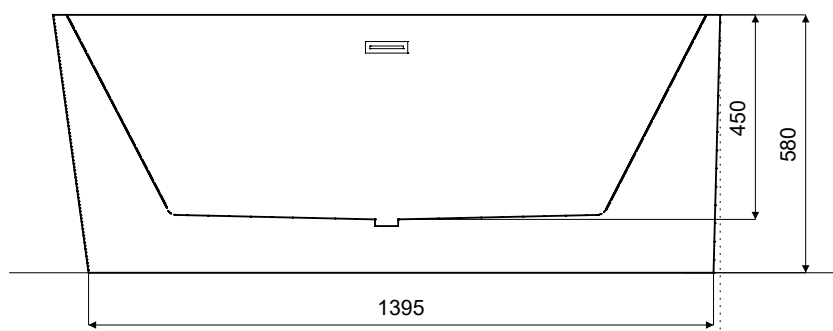

Wanna wolnostojąca ZOYA
prawa 150 x 75 cm
z przelewem szczelinowym

* Wymiary zostały podane z tolerancją:
Długość +/- 10 mm
Szerokość +/- 5 mm