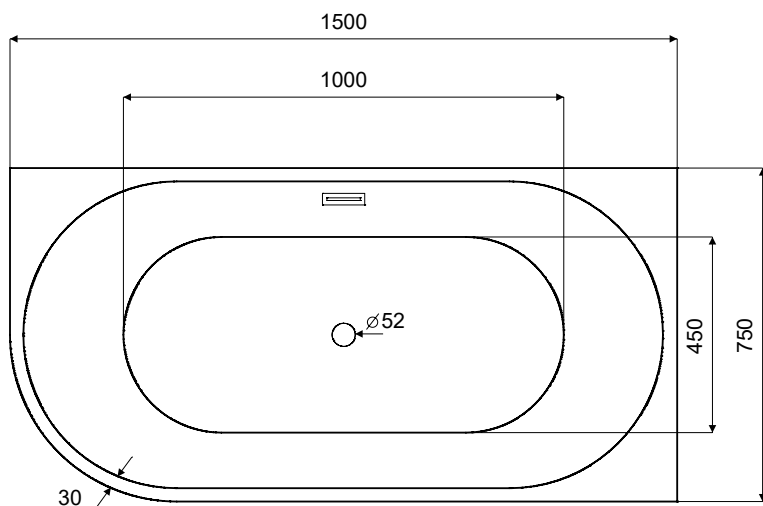

Wanna wolnostojąca ZOYA
prawa 150 x 75 cm
z przelewem szczelinowym

* Wymiary zostały podane z tolerancją:
Długość +/- 10 mm
Szerokość +/- 5 mm