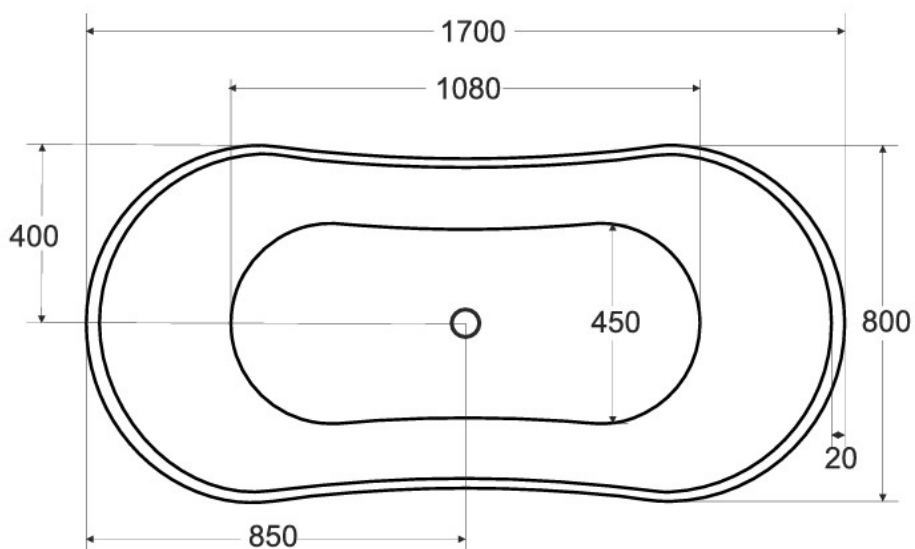

Wanna wolnostojąca AMBER
B&W / B&W matt
170x80 cm

* Wymiary zostały podane z tolerancją:
Długość +/- 10 mm
Szerokość +/- 5 mm