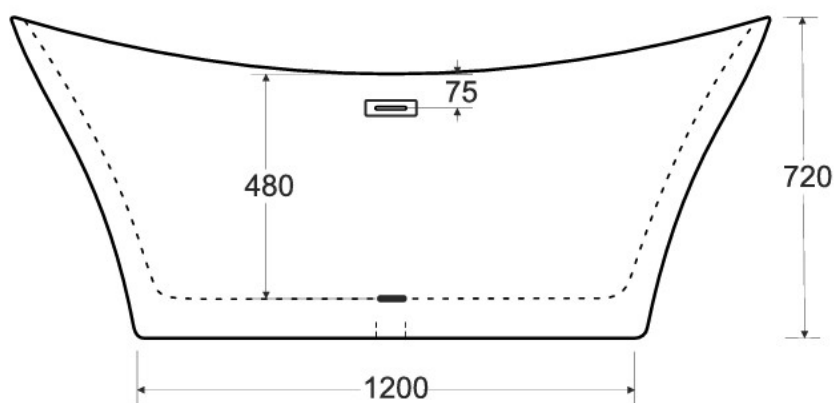

Wanna wolnostojąca AMBER
B&W / B&W matt
170x80 cm

* Wymiary zostały podane z tolerancją:
Długość +/- 10 mm
Szerokość +/- 5 mm