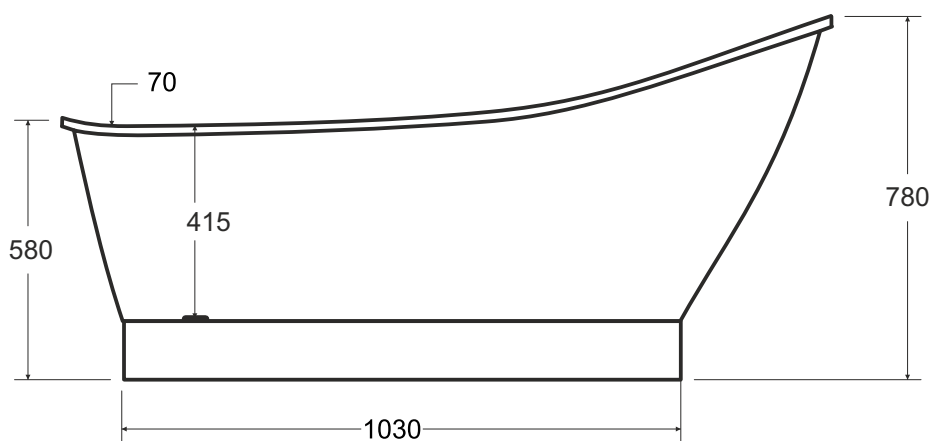

Wanna wolnostojąca **GLORIA** 150 x 66 cm

* Wymiary zostały podane z tolerancją:
Długość +/- 10 mm
Szerokość +/- 5 mm

Więcej informacji: www.besco.eu