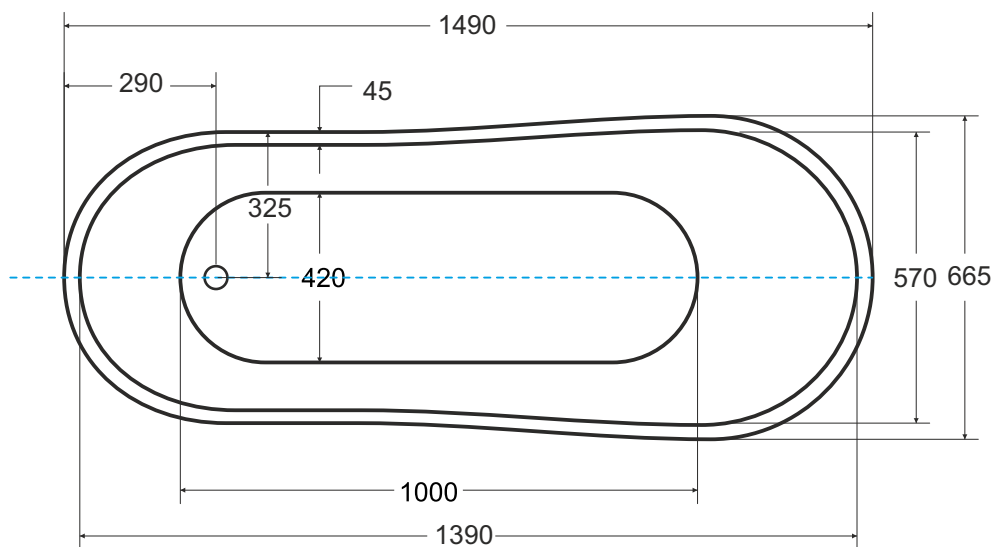

Wanna wolnostojąca **GLORIA** 150 x 66 cm

* Wymiary zostały podane z tolerancją:
Długość +/- 10 mm
Szerokość +/- 5 mm

Więcej informacji: www.besco.eu