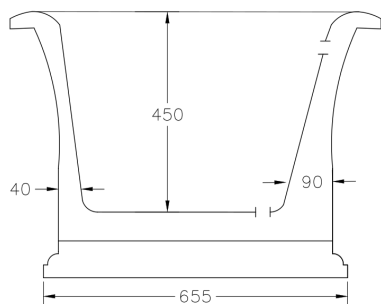

Wanna wolnostojąca ZIVA
B&W / B&W MATT
160x75 cm

* Wymiary zostały podane z tolerancją:
Długość +/- 10 mm
Szerokość +/- 5 mm