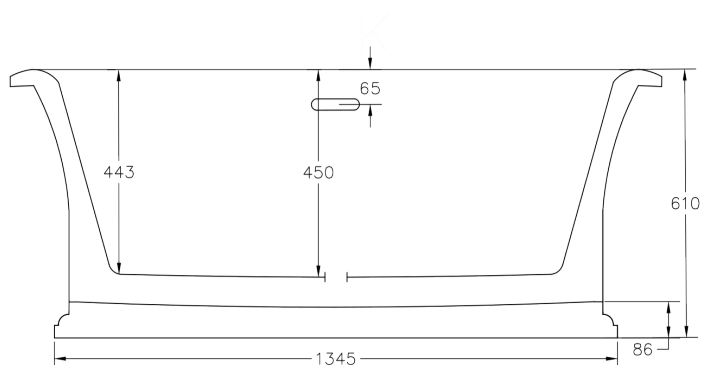

Wanna wolnostojąca ZIVA
B&W / B&W MATT
160x75 cm

* Wymiary zostały podane z tolerancją:
Długość +/- 10 mm
Szerokość +/- 5 mm