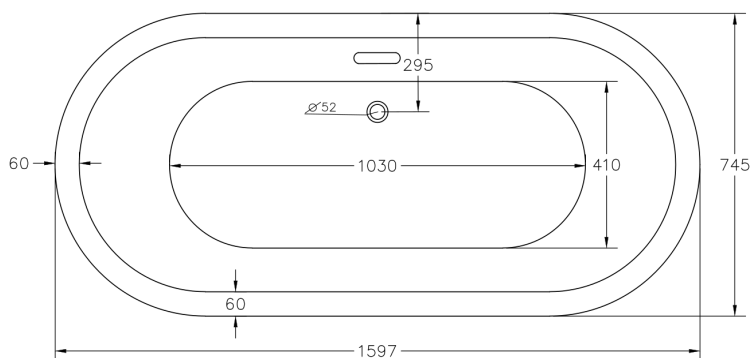

Wanna wolnostojąca ZIVA
B&W / B&W MATT
160x75 cm

* Wymiary zostały podane z tolerancją:
Długość +/- 10 mm
Szerokość +/- 5 mm