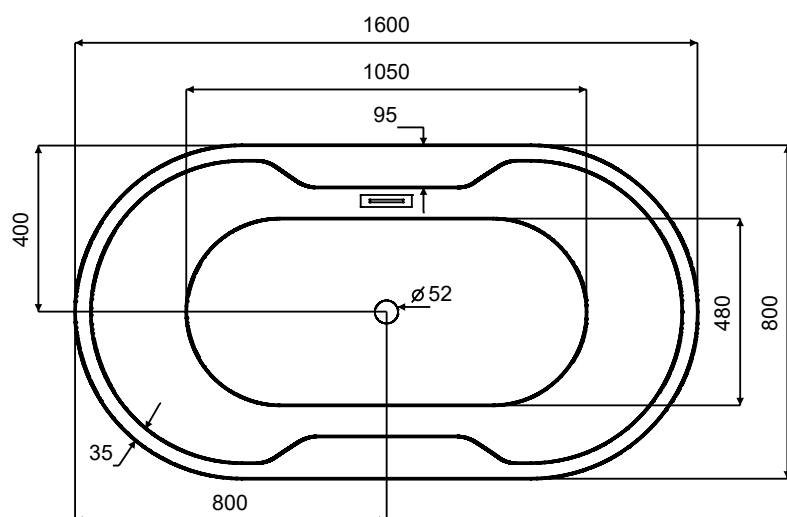

Wanna wolnostojąca NAVIA B&W
160x80 cm
z przelewem szczelinowym

* Wymiary zostały podane z tolerancją:
Długość +/- 10 mm
Szerokość +/- 5 mm

www.besco.eu