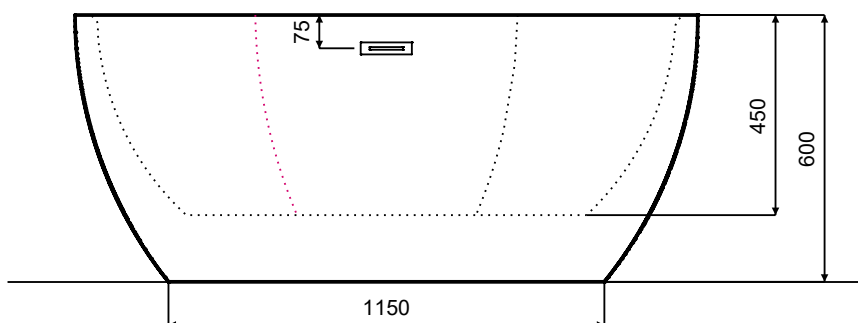

Wanna wolnostojąca NAVIA B&W
160x80 cm
z przelewem szczelinowym

* Wymiary zostały podane z tolerancją:
Długość +/- 10 mm
Szerokość +/- 5 mm

www.besco.eu