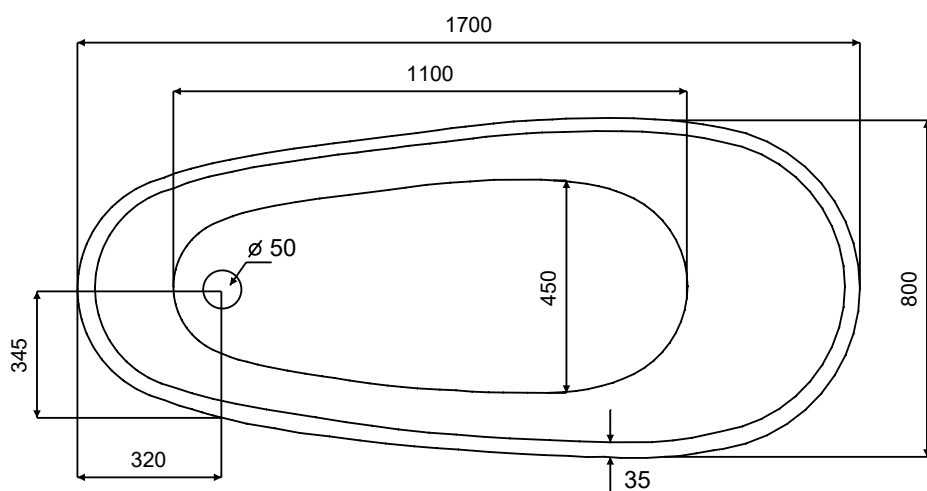

Wanna wolnostojąca MELODY
B&W / B&W matt
170x80 cm

* Wymiary zostały podane z tolerancją:
Długość +/- 10 mm
Szerokość +/- 5 mm

www.besco.eu