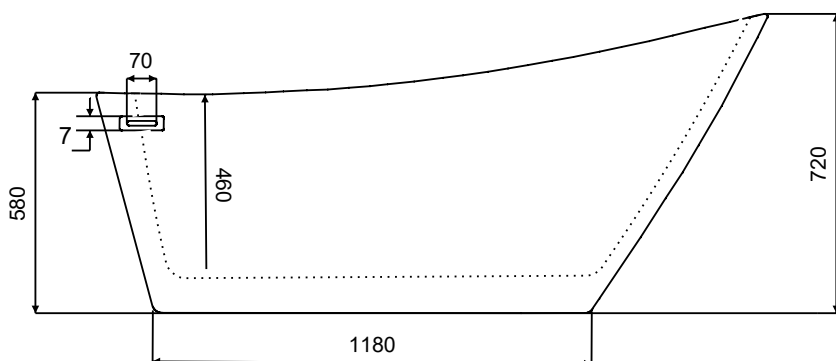

Wanna wolnostojąca MELODY
B&W / B&W matt
170x80 cm

* Wymiary zostały podane z tolerancją:
Długość +/- 10 mm
Szerokość +/- 5 mm

www.besco.eu