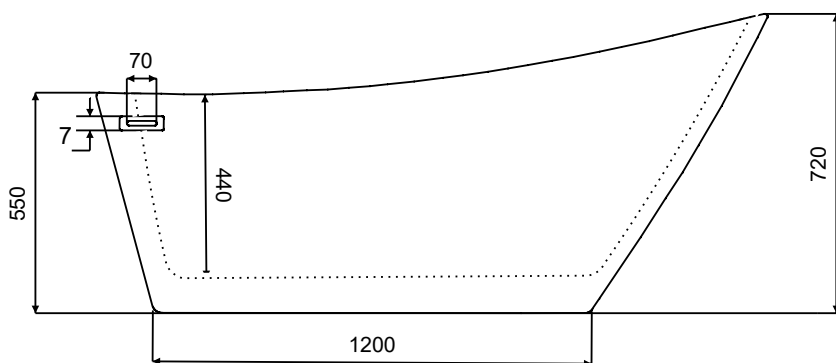

Wanna wolnostojąca MELODY
B&W / B&W matt
150x80 cm

* Wymiary zostały podane z tolerancją:
Długość +/- 10 mm
Szerokość +/- 5 mm