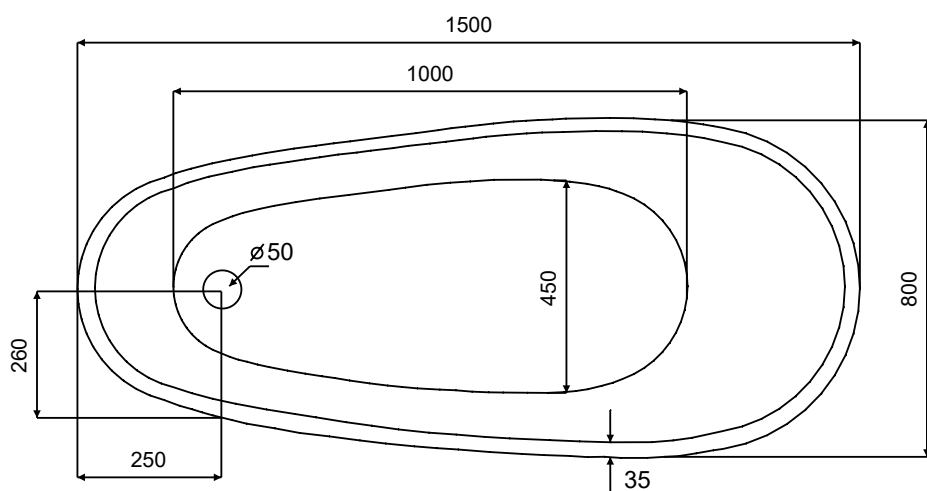

Wanna wolnostojąca MELODY
B&W / B&W matt
150x80 cm

* Wymiary zostały podane z tolerancją:
Długość +/- 10 mm
Szerokość +/- 5 mm