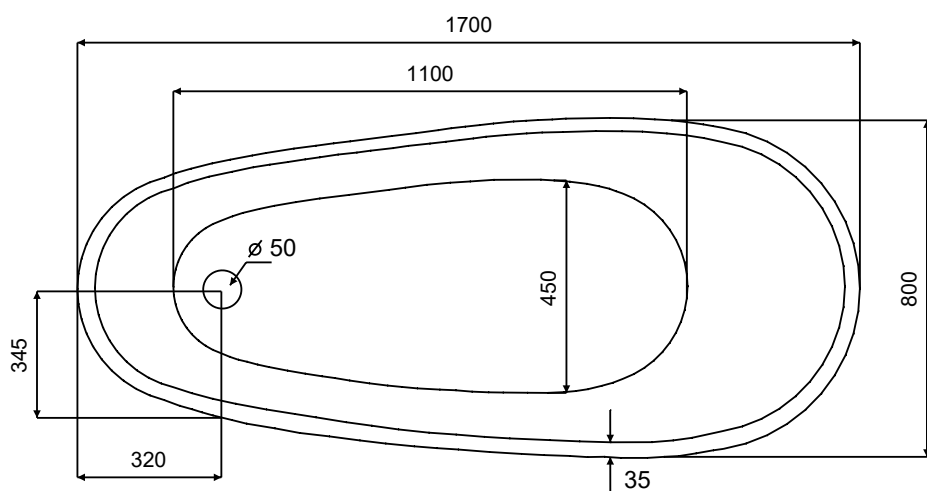

Wanna wolnostojąca MELODY 170x80 cm

* Wymiary zostały podane z tolerancją:
Długość +/- 10 mm
Szerokość +/- 5 mm