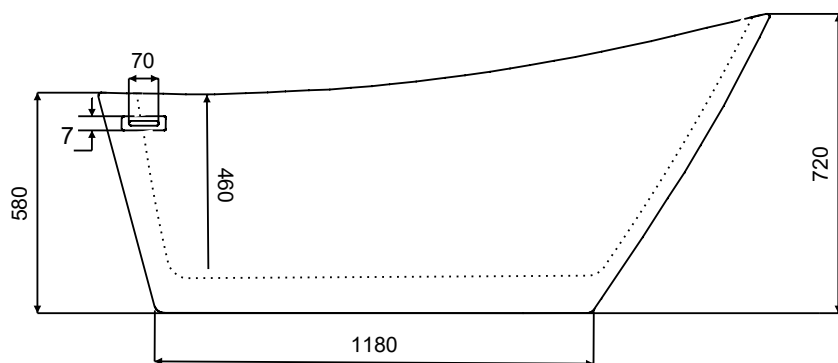

Wanna wolnostojąca MELODY 170x80 cm

* Wymiary zostały podane z tolerancją:
Długość +/- 10 mm
Szerokość +/- 5 mm