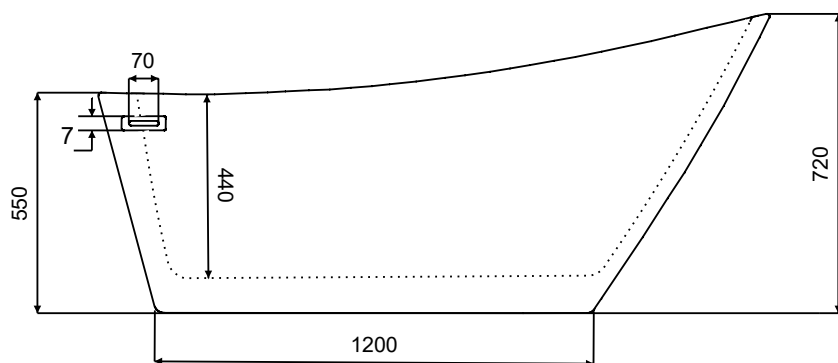

Wanna wolnostojąca MELODY 150x80 cm

* Wymiary zostały podane z tolerancją:
Długość +/- 10 mm
Szerokość +/- 5 mm