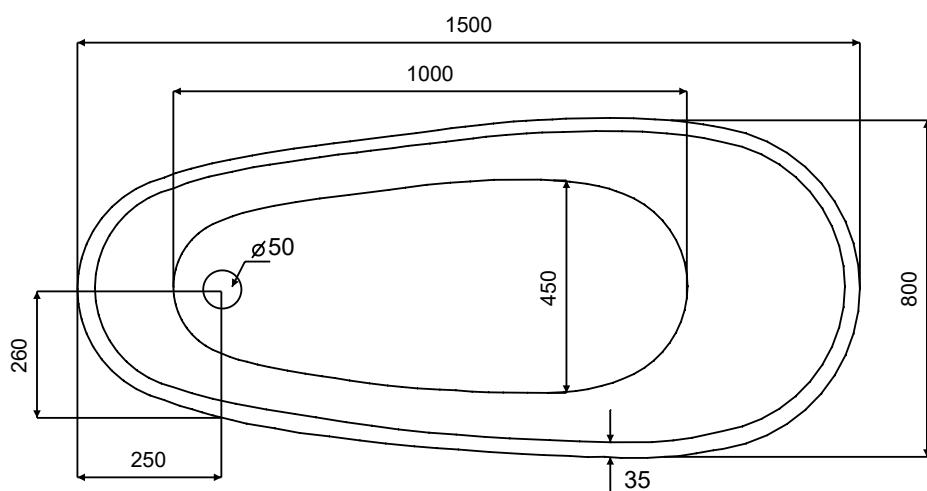

Wanna wolnostojąca MELODY 150x80 cm

* Wymiary zostały podane z tolerancją:
Długość +/- 10 mm
Szerokość +/- 5 mm