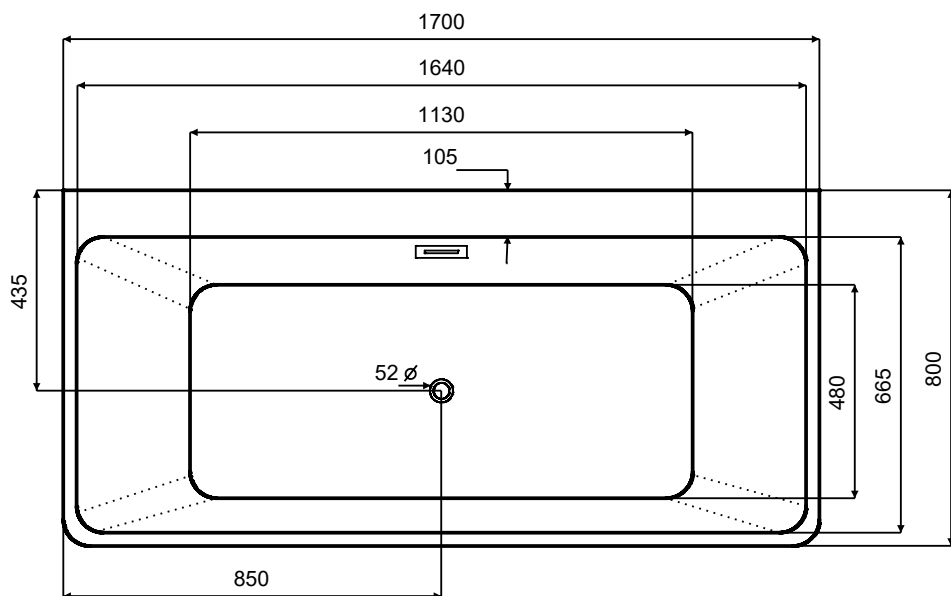

Wanna wolnostojąca VARYA
170 x 80 cm
z przelewem szczelinowym

* Wymiary zostały podane z tolerancją:
Długość +/- 10 mm
Szerokość +/- 5 mm