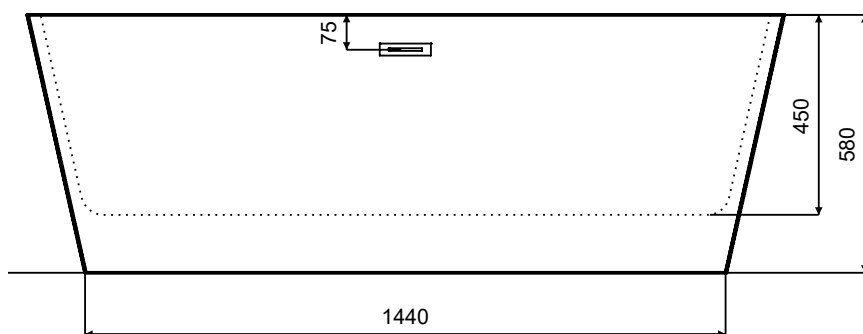

Wanna wolnostojąca VARYA
170 x 80 cm
z przelewem szczelinowym

* Wymiary zostały podane z tolerancją:
Długość +/- 10 mm
Szerokość +/- 5 mm