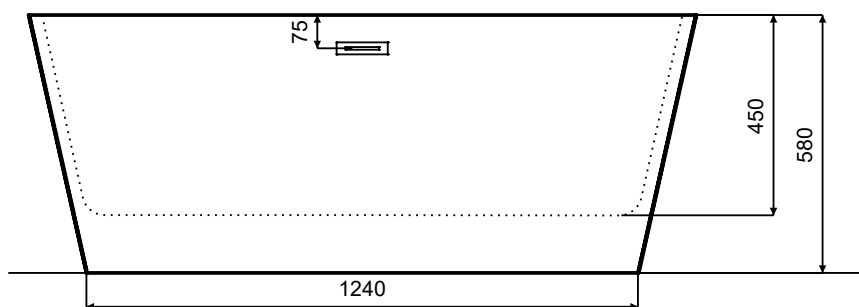

Wanna wolnostojąca VARYA  
150 x 75 cm  
z przelewem szczelinowym

\* Wymiary zostały podane z tolerancją:  
Długość +/- 10 mm  
Szerokość +/- 5 mm

[www.besco.eu](http://www.besco.eu)