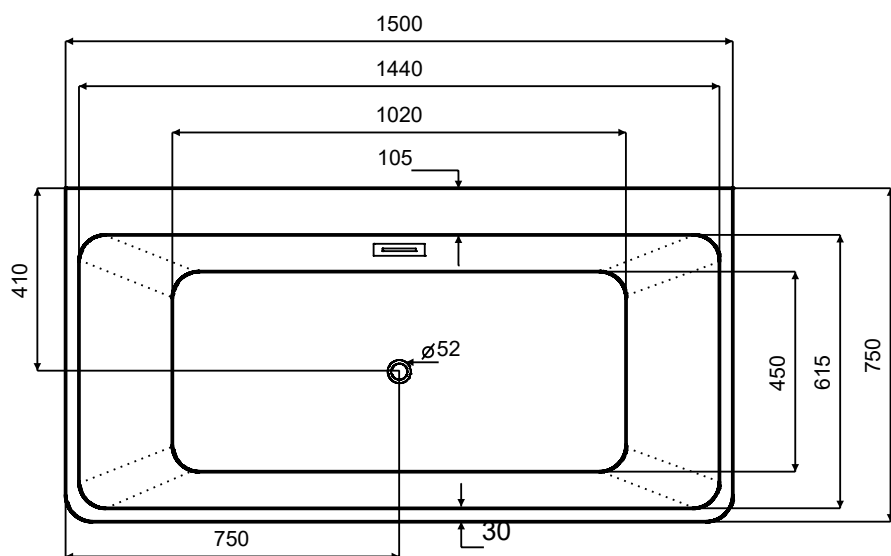

Wanna wolnostojąca VARYA  
150 x 75 cm  
z przelewem szczelinowym

\* Wymiary zostały podane z tolerancją:  
Długość +/- 10 mm  
Szerokość +/- 5 mm

[www.besco.eu](http://www.besco.eu)