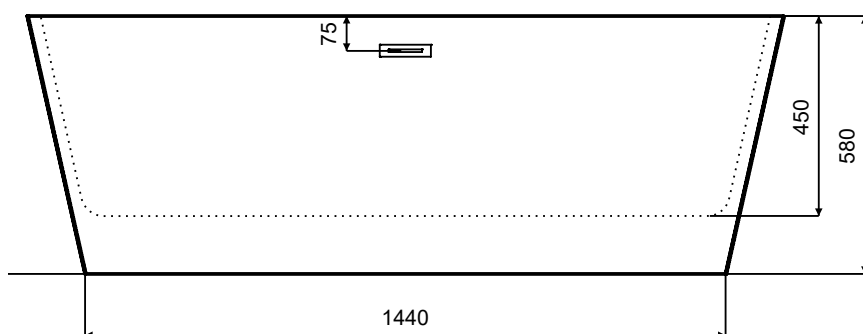

Wanna wolnostojąca VARYA B&W
170 x 80 cm
z przelewem szczelinowym

* Wymiary zostały podane z tolerancją:
Długość +/- 10 mm
Szerokość +/- 5 mm