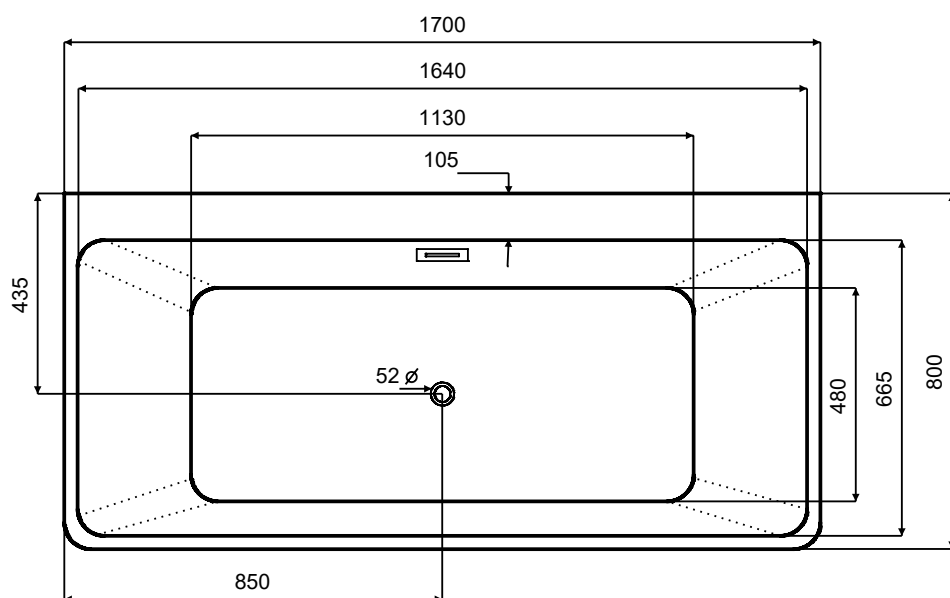

Wanna wolnostojąca VARYA B&W
170 x 80 cm
z przelewem szczelinowym

* Wymiary zostały podane z tolerancją:
Długość +/- 10 mm
Szerokość +/- 5 mm