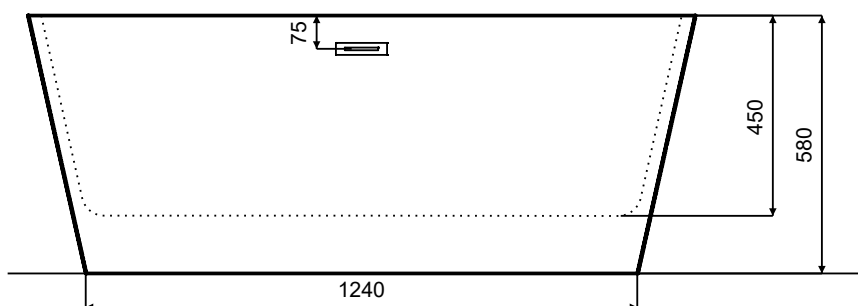

Wanna wolnostojąca VARYA B&W
150 x 75 cm
z przelewem szczelinowym

* Wymiary zostały podane z tolerancją:
Długość +/- 10 mm
Szerokość +/- 5 mm