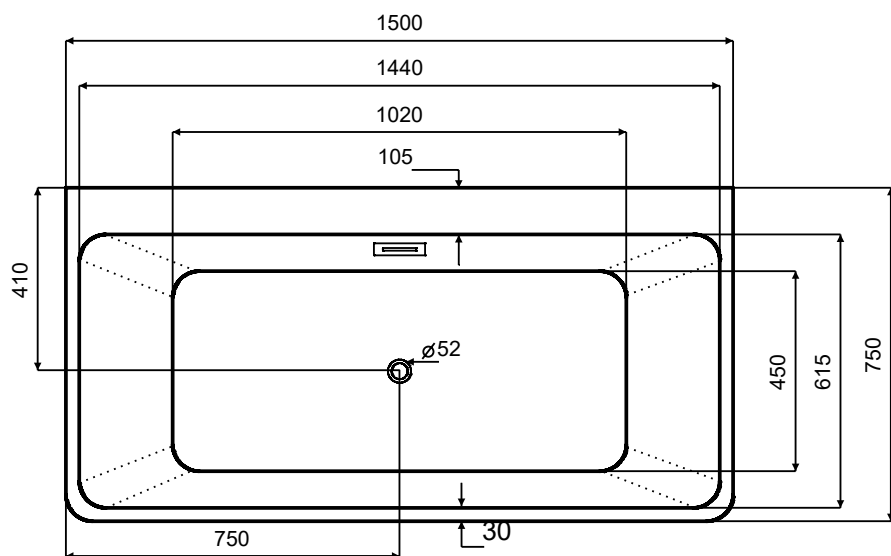

Wanna wolnostojąca VARYA B&W
150 x 75 cm
z przelewem szczelinowym

* Wymiary zostały podane z tolerancją:
Długość +/- 10 mm
Szerokość +/- 5 mm