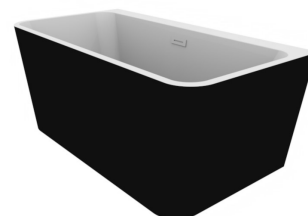

Wanna wolnostojąca VARYA B&W
150 x 75 cm
z przelewem szczelinowym

* Wymiary zostały podane z tolerancją:
Długość +/- 10 mm
Szerokość +/- 5 mm