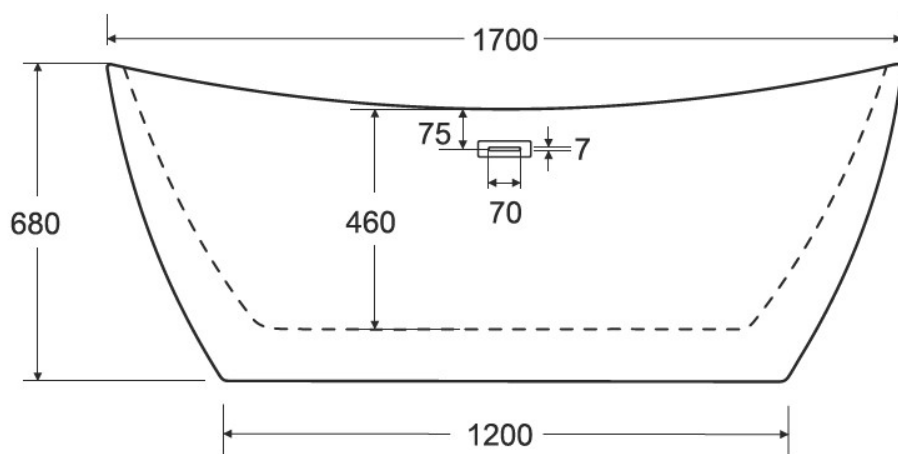

Wanna wolnostojąca AYLA
B&W / B&W matt
170x80 cm

* Wymiary zostały podane z tolerancją:
Długość +/- 10 mm
Szerokość +/- 5 mm