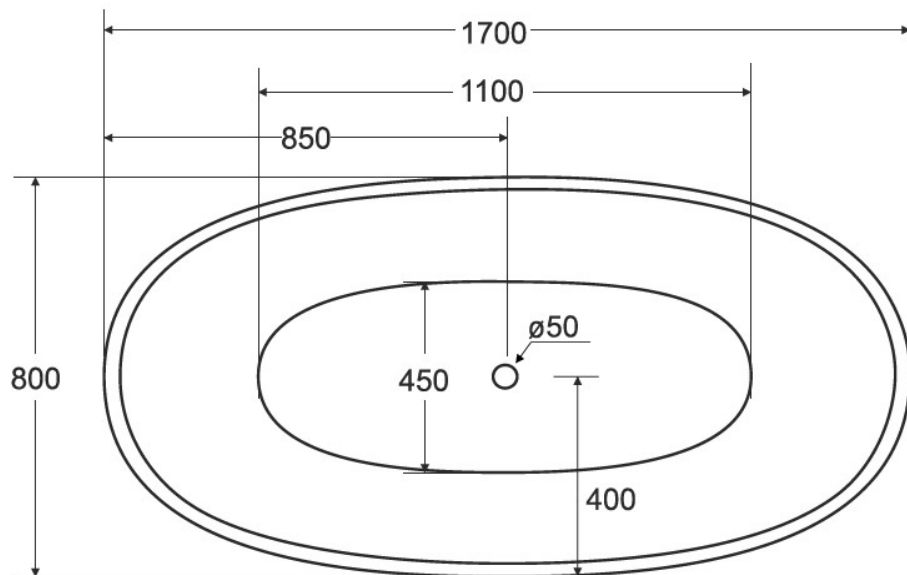

Wanna wolnostojąca AYLA
B&W / B&W matt
170x80 cm

* Wymiary zostały podane z tolerancją:
Długość +/- 10 mm
Szerokość +/- 5 mm