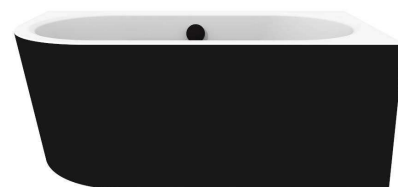

Wanna wolnostojąca AVITA A-Line
prawa 170 x 75 cm B&W / B&W matt
z syfonem z napełnianiem przez przelew

* Wymiary zostały podane z tolerancją: Długość +/- 10 mm
Szerokość +/- 5 mm

www.besco.eu