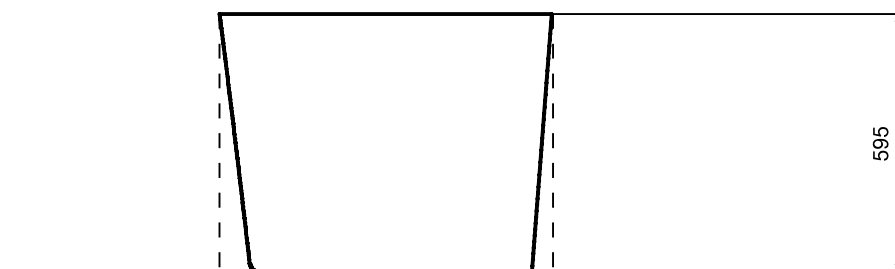

Wanna wolnostojąca AVITA A-Line
prawa 170 x 75 cm B&W / B&W matt
z syfonem z napełnianiem przez przelew

* Wymiary zostały podane z tolerancją: Długość +/- 10 mm
Szerokość +/- 5 mm

www.besco.eu