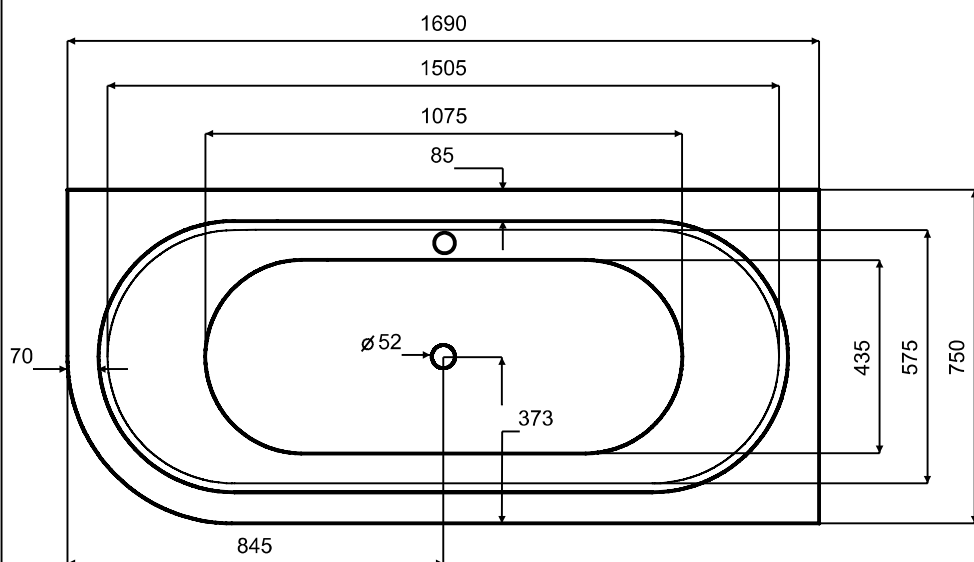

Wanna wolnostojąca AVITA A-Line
prawa 170 x 75 cm B&W / B&W matt
z syfonem z napełnianiem przez przelew

* Wymiary zostały podane z tolerancją: Długość +/- 10 mm
Szerokość +/- 5 mm

www.besco.eu