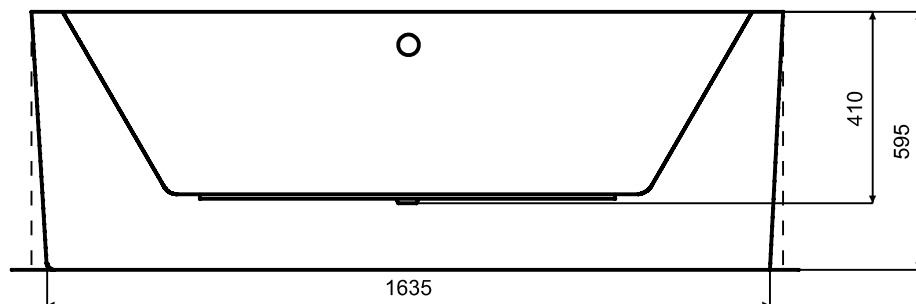

Wanna wolnostojąca AVITA A-Line
prawa 170 x 75 cm B&W / B&W matt
z syfonem z napełnianiem przez przelew

* Wymiary zostały podane z tolerancją: Długość +/- 10 mm
Szerokość +/- 5 mm

www.besco.eu