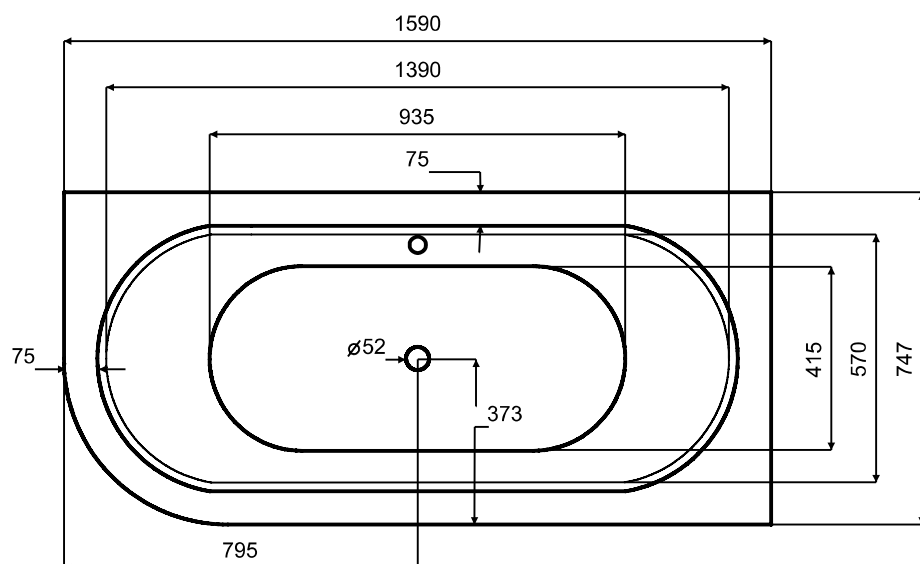

Wanna wolnostojąca AVITA A-Line
 prawa 160 x 75 cm B&W / B&W matt
 z syfonem z napełnianiem przez przelew

* Wymiary zostały podane z tolerancją: Długość +/- 10 mm
 Szerokość +/- 5 mm

www.besco.eu