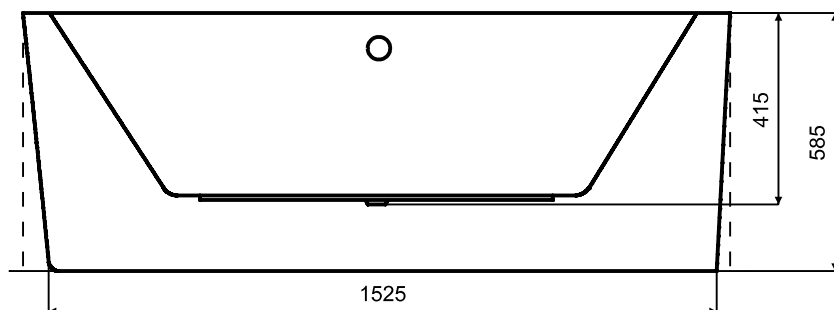

Wanna wolnostojąca AVITA A-Line
 prawa 160 x 75 cm B&W / B&W matt
 z syfonem z napełnianiem przez przelew

* Wymiary zostały podane z tolerancją: Długość +/- 10 mm
 Szerokość +/- 5 mm

www.besco.eu