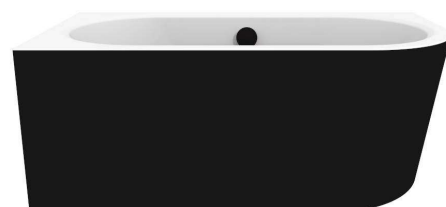

Wanna wolnostojąca AVITA A-Line
lewa 160 x 75 cm B&W / B&W matt
z syfonem z napełnianiem przez przelew

* Wymiary zostały podane z tolerancją: Długość +/- 10 mm
Szerokość +/- 5 mm

www.besco.eu