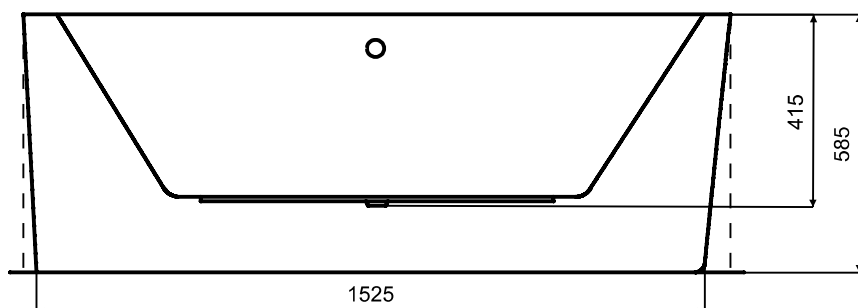

Wanna wolnostojąca AVITA A-Line
lewa 160 x 75 cm B&W / B&W matt
z syfonem z napełnianiem przez przelew

* Wymiary zostały podane z tolerancją: Długość +/- 10 mm
Szerokość +/- 5 mm

www.besco.eu