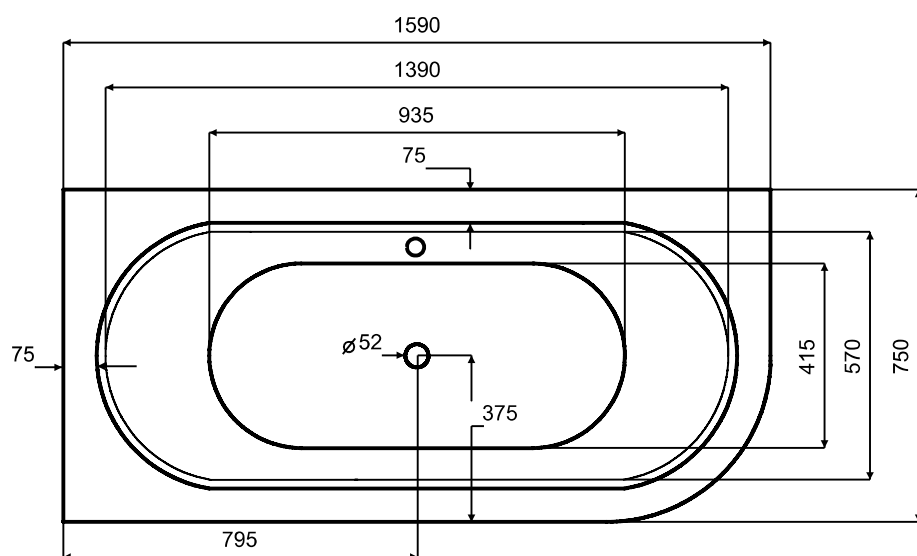

Wanna wolnostojąca AVITA A-Line
lewa 160 x 75 cm B&W / B&W matt
z syfonem z napełnianiem przez przelew

* Wymiary zostały podane z tolerancją: Długość +/- 10 mm
Szerokość +/- 5 mm

www.besco.eu