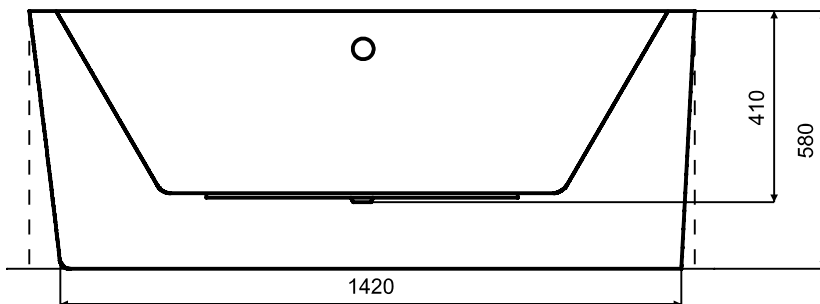

Wanna wolnostojąca AVITA A-Line
prawa 150 x 75 cm B&W / B&W matt
z syfonem z napełnianiem przez przelew

* Wymiary zostały podane z tolerancją:
Długość +/- 10 mm
Szerokość +/- 5 mm

www.besco.eu