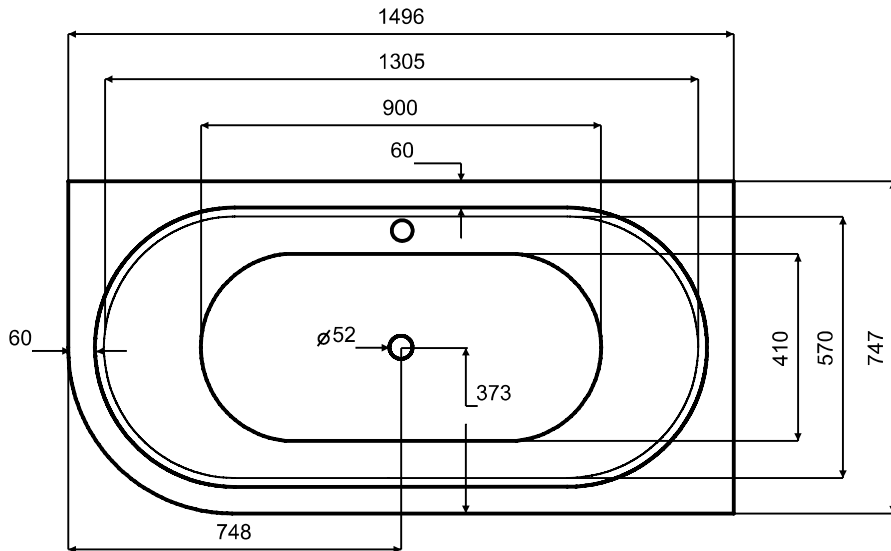

Wanna wolnostojąca AVITA A-Line
prawa 150 x 75 cm B&W / B&W matt
z syfonem z napełnianiem przez przelew

* Wymiary zostały podane z tolerancją:
Długość +/- 10 mm
Szerokość +/- 5 mm

www.besco.eu