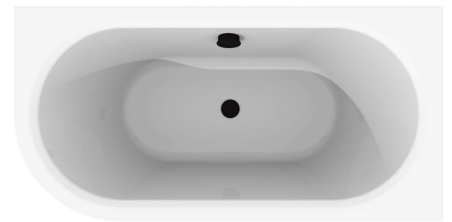

Wanna wolnostojąca AVITA A-Line
prawa 150 x 75 cm B&W / B&W matt
z syfonem z napełnianiem przez przelew

* Wymiary zostały podane z tolerancją:
Długość +/- 10 mm
Szerokość +/- 5 mm

www.besco.eu