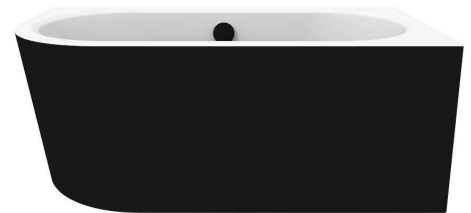

Wanna wolnostojąca AVITA A-Line
prawa 150 x 75 cm B&W / B&W matt
z syfonem z napełnianiem przez przelew

* Wymiary zostały podane z tolerancją:
Długość +/- 10 mm
Szerokość +/- 5 mm

www.besco.eu