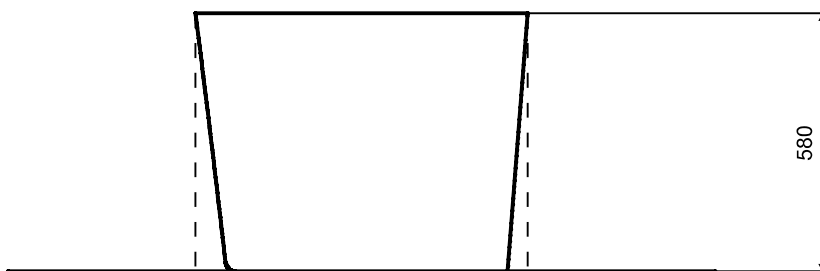

Wanna wolnostojąca AVITA A-Line
prawa 150 x 75 cm B&W / B&W matt
z syfonem z napełnianiem przez przelew

* Wymiary zostały podane z tolerancją:
Długość +/- 10 mm
Szerokość +/- 5 mm

www.besco.eu