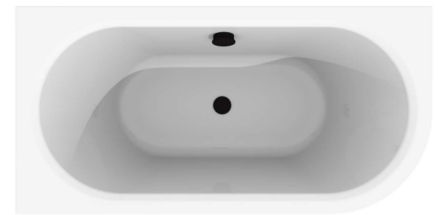

Wanna wolnostojąca AVITA A-Line
lewa 150 x 75 cm B&W / B&W matt
z syfonem z napełnianiem przez przelew

* Wymiary zostały podane z tolerancją:
Długość +/- 10 mm
Szerokość +/- 5 mm

www.besco.eu