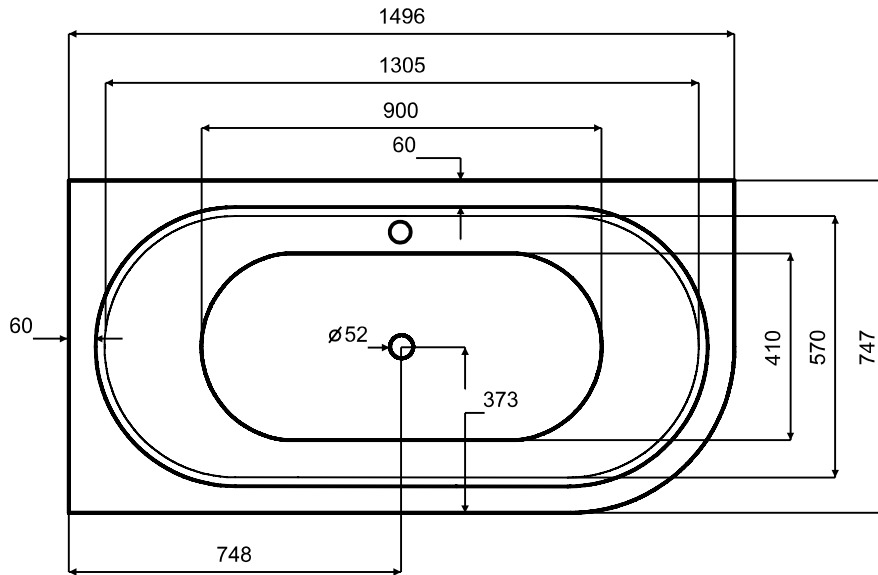

Wanna wolnostojąca AVITA A-Line
lewa 150 x 75 cm B&W / B&W matt
z syfonem z napełnianiem przez przelew

* Wymiary zostały podane z tolerancją:
Długość +/- 10 mm
Szerokość +/- 5 mm

www.besco.eu