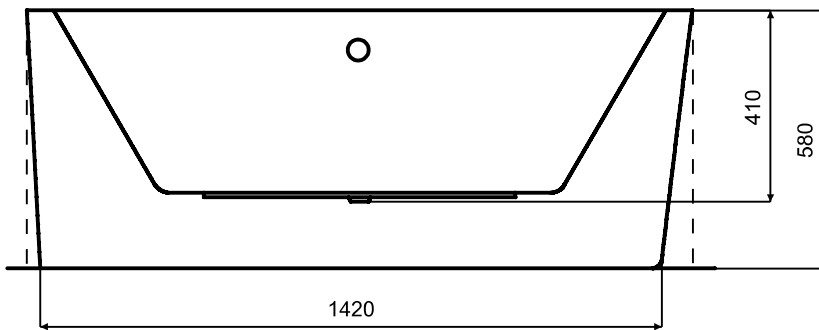

Wanna wolnostojąca AVITA A-Line
lewa 150 x 75 cm B&W / B&W matt
z syfonem z napełnianiem przez przelew

* Wymiary zostały podane z tolerancją:
Długość +/- 10 mm
Szerokość +/- 5 mm

www.besco.eu