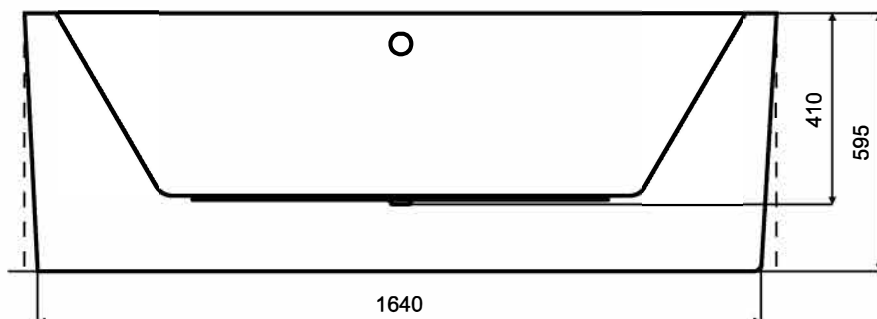

Wanna wolnostojąca AVITA A-Line  
lewa 170 x 75 cm  
syfon z napełnianiem przez przelew

\* Wymiary zostały podane z tolerancją:  
Długość +/- 10 mm  
Szerokość +/- 5 mm