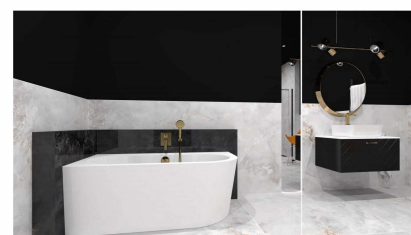

Wanna wolnostojąca AVITA A-Line  
lewa 170 x 75 cm  
syfon z napełnianiem przez przelew

\* Wymiary zostały podane z tolerancją:  
Długość +/- 10 mm  
Szerokość +/- 5 mm