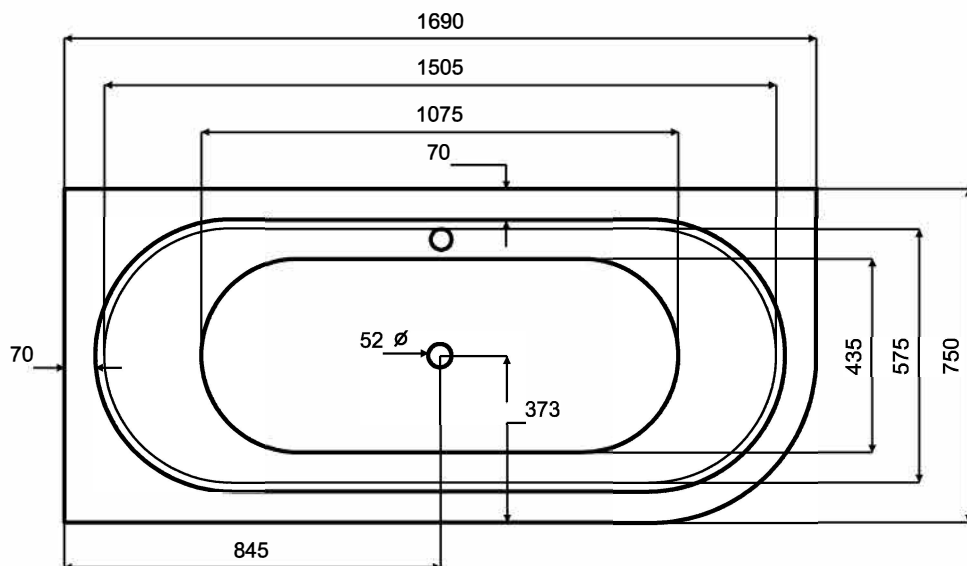

Wanna wolnostojąca AVITA A-Line  
lewa 170 x 75 cm  
syfon z napełnianiem przez przelew

\* Wymiary zostały podane z tolerancją:  
Długość +/- 10 mm  
Szerokość +/- 5 mm