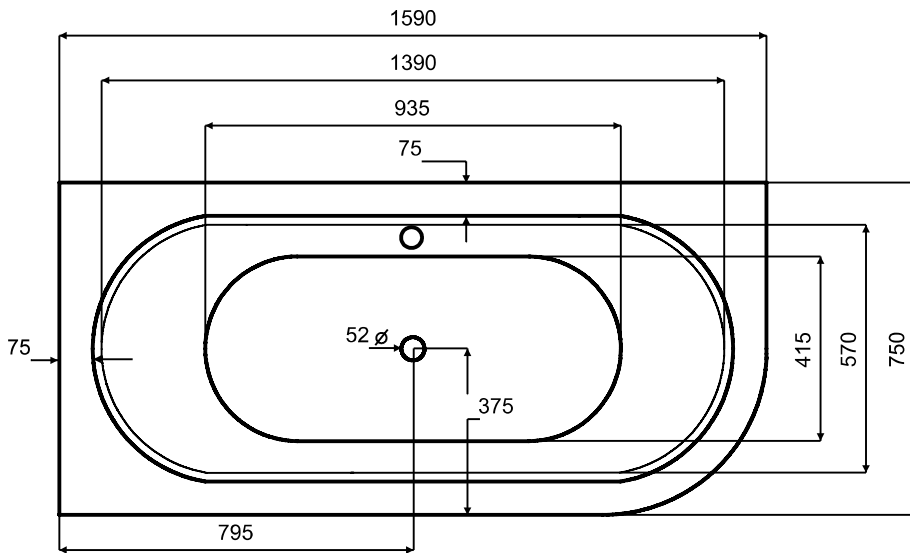

Wanna wolnostojąca AVITA A-Line  
lewa 160 x 75 cm  
syfon z napełnianiem przez przelew

\* Wymiary zostały podane z tolerancją:  
Długość +/- 10 mm  
Szerokość +/- 5 mm