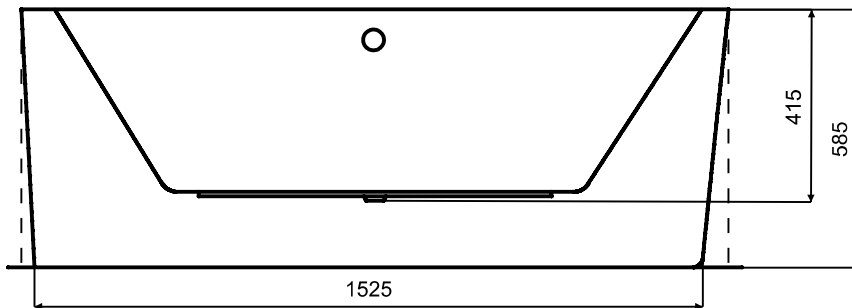

Wanna wolnostojąca AVITA A-Line  
lewa 160 x 75 cm  
syfon z napełnianiem przez przelew

\* Wymiary zostały podane z tolerancją:  
Długość +/- 10 mm  
Szerokość +/- 5 mm