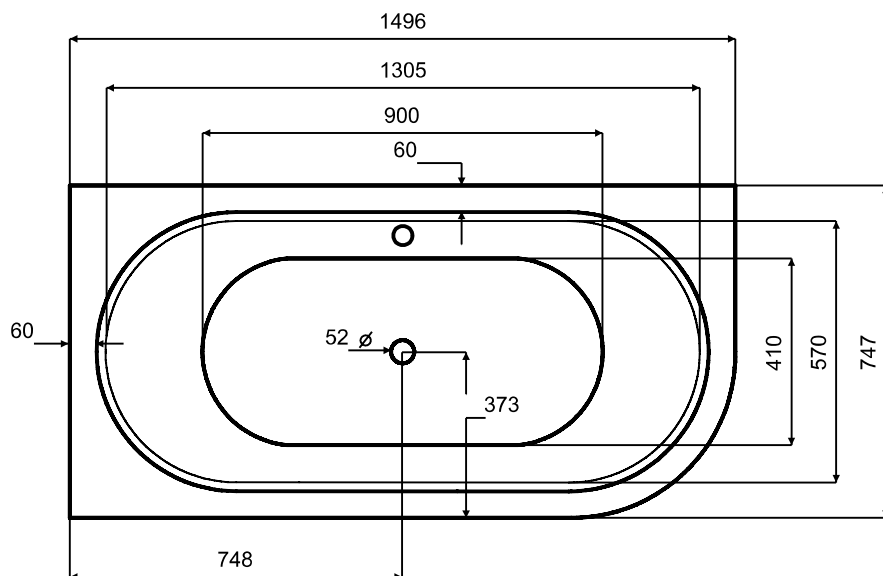

Wanna wolnostojąca AVITA A-Line
lewa 150 x 75 cm
syfon z napełnianiem przez przelew

* Wymiary zostały podane z tolerancją:
Długość +/- 10 mm
Szerokość +/- 5 mm

www.besco.eu