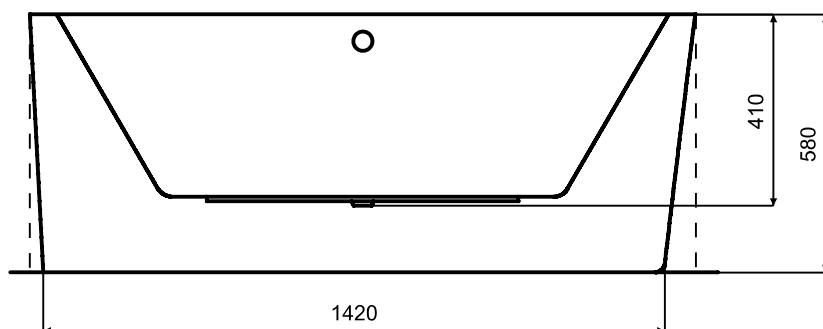

Wanna wolnostojąca AVITA A-Line
lewa 150 x 75 cm
syfon z napełnianiem przez przelew

* Wymiary zostały podane z tolerancją:
Długość +/- 10 mm
Szerokość +/- 5 mm

www.besco.eu