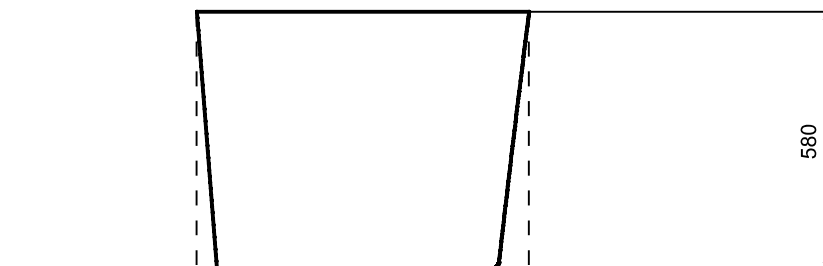

Wanna wolnostojąca AVITA A-Line
lewa 150 x 75 cm
syfon z napełnianiem przez przelew

* Wymiary zostały podane z tolerancją:
Długość +/- 10 mm
Szerokość +/- 5 mm

www.besco.eu