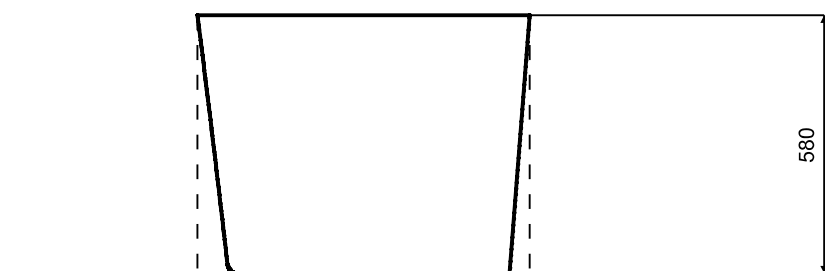

Wanna wolnostojąca AVITA A-Line
prawa 150 x 75 cm
syfon z napełnianiem przez przelew

* Wymiary zostały podane z tolerancją:
Długość +/- 10 mm
Szerokość +/- 5 mm

www.besco.eu