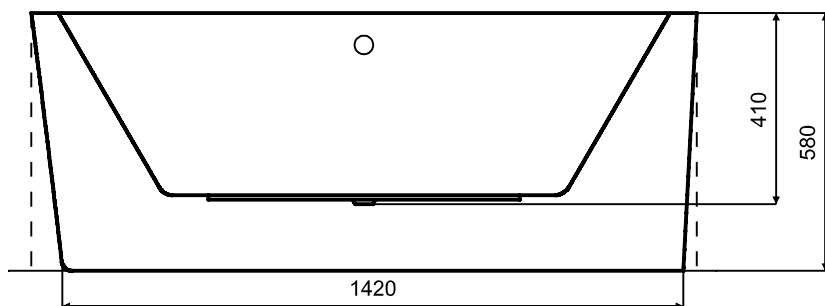

Wanna wolnostojąca AVITA A-Line
prawa 150 x 75 cm
syfon z napełnianiem przez przelew

* Wymiary zostały podane z tolerancją:
Długość +/- 10 mm
Szerokość +/- 5 mm

www.besco.eu