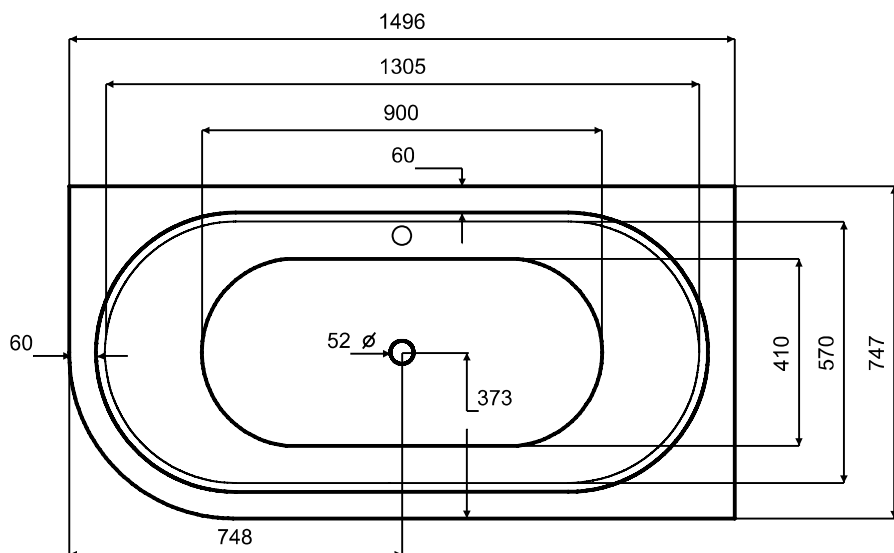

Wanna wolnostojąca AVITA A-Line
prawa 150 x 75 cm
syfon z napełnianiem przez przelew

* Wymiary zostały podane z tolerancją:
Długość +/- 10 mm
Szerokość +/- 5 mm

www.besco.eu