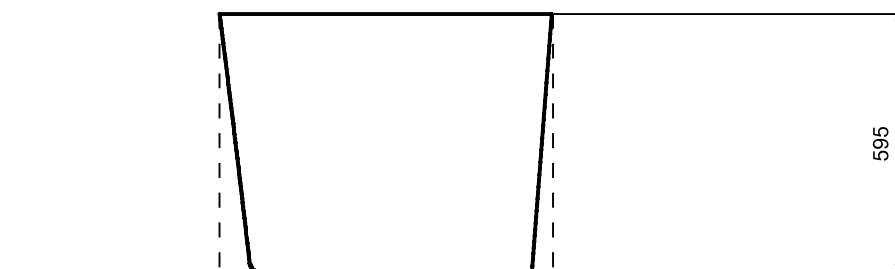

Wanna wolnostojąca AVITA A-Line
 prawa 170 x 75 cm B&W / B&W matt
 z przelewem szczelinowym

* Wymiary zostały podane z tolerancją:
 Długość +/- 10 mm
 Szerokość +/- 5 mm