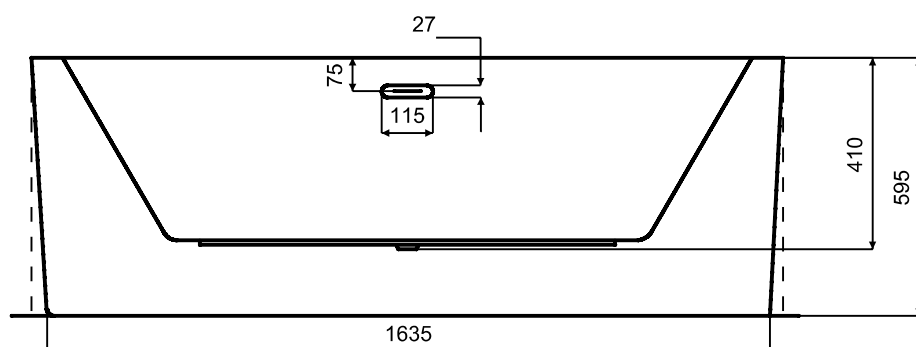

Wanna wolnostojąca AVITA A-Line
 prawa 170 x 75 cm B&W / B&W matt
 z przelewem szczelinowym

* Wymiary zostały podane z tolerancją:
 Długość +/- 10 mm
 Szerokość +/- 5 mm