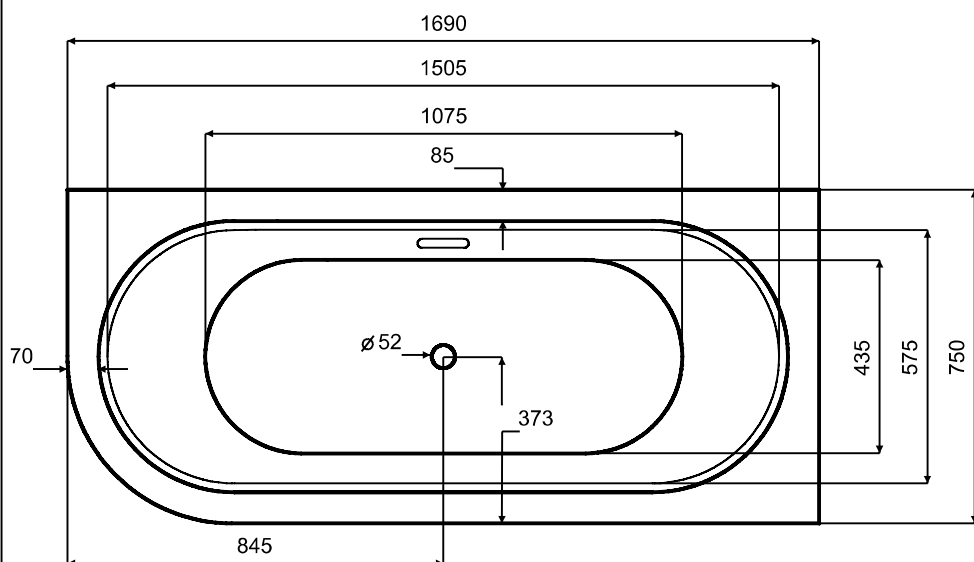

Wanna wolnostojąca AVITA A-Line
 prawa 170 x 75 cm B&W / B&W matt
 z przelewem szczelinowym

* Wymiary zostały podane z tolerancją:
 Długość +/- 10 mm
 Szerokość +/- 5 mm