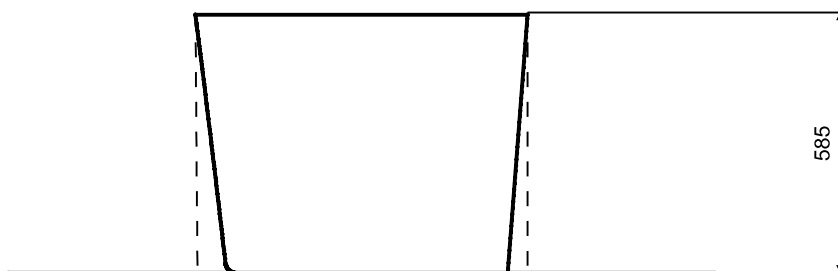

Wanna wolnostojąca AVITA A-Line
 prawa 160 x 75 cm B&W / B&W matt
 z przelewem szczelinowym

* Wymiary zostały podane z tolerancją:
 Długość +/- 10 mm
 Szerokość +/- 5 mm