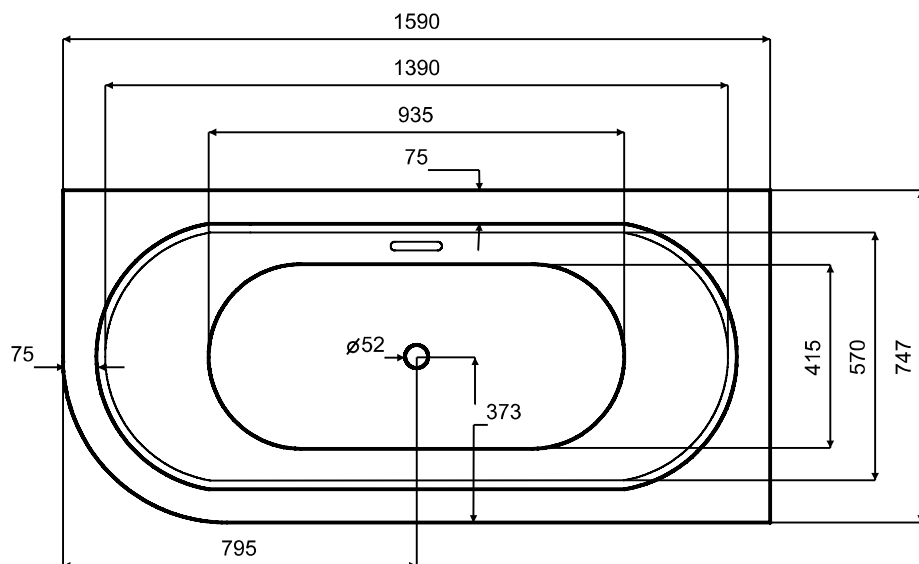

Wanna wolnostojąca AVITA A-Line
 prawa 160 x 75 cm B&W / B&W matt
 z przelewem szczelinowym

* Wymiary zostały podane z tolerancją:
 Długość +/- 10 mm
 Szerokość +/- 5 mm