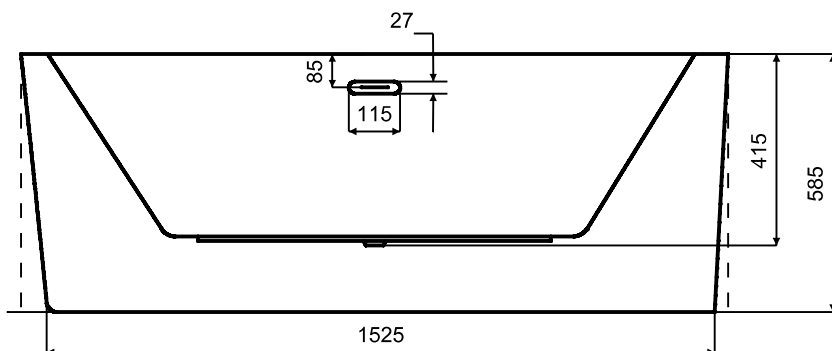

Wanna wolnostojąca AVITA A-Line
 prawa 160 x 75 cm B&W / B&W matt
 z przelewem szczelinowym

* Wymiary zostały podane z tolerancją:
 Długość +/- 10 mm
 Szerokość +/- 5 mm