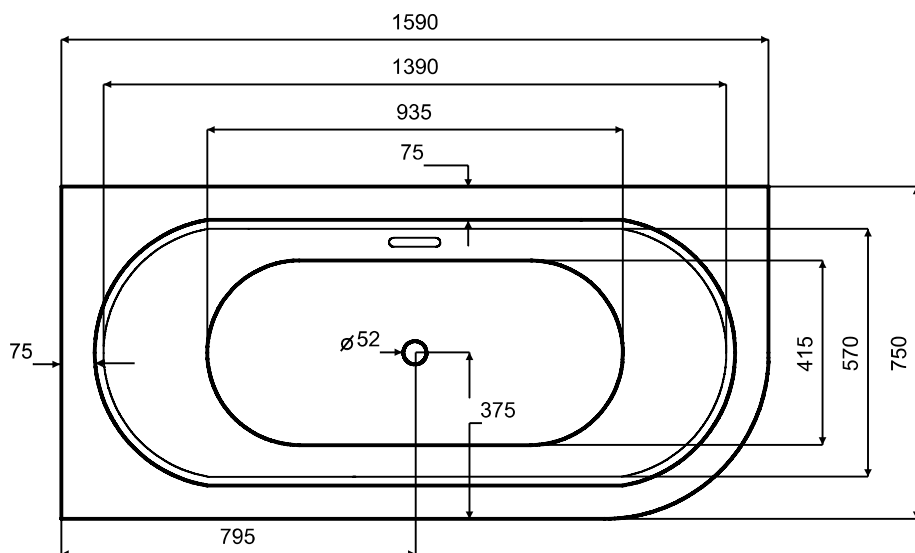

Wanna wolnostojąca AVITA A-Line
lewa 160 x 75 cm B&W / B&W matt
z przelewem szczelinowym

* Wymiary zostały podane z tolerancją:
Długość +/- 10 mm
Szerokość +/- 5 mm