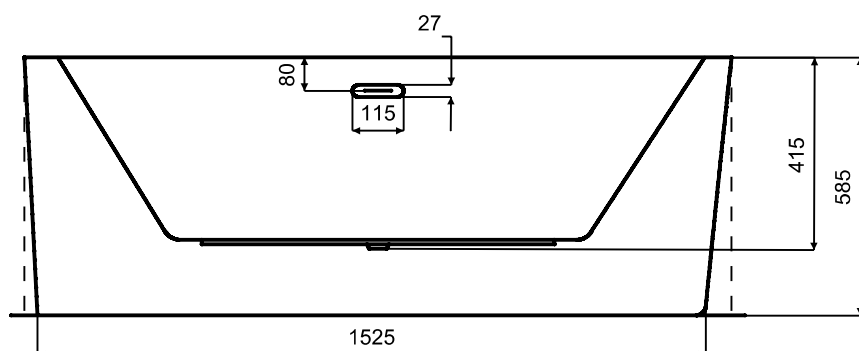

Wanna wolnostojąca AVITA A-Line
lewa 160 x 75 cm B&W / B&W matt
z przelewem szczelinowym

* Wymiary zostały podane z tolerancją:
Długość +/- 10 mm
Szerokość +/- 5 mm