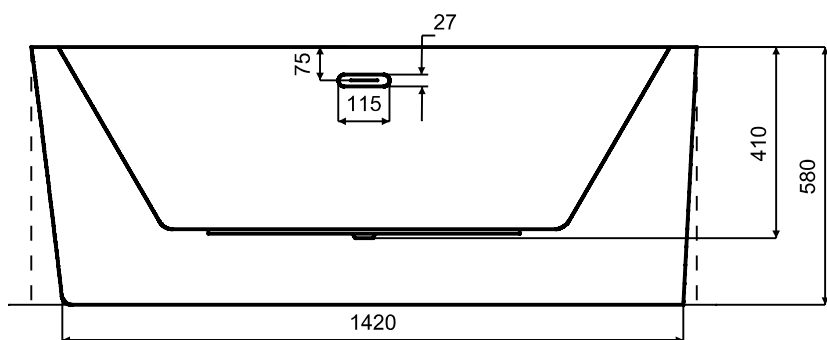

Wanna wolnostojąca AVITA A-Line  
prawa 150 x 75 cm B&W / B&W matt  
z przelewem szczelinowym

\* Wymiary zostały podane z tolerancją: Długość +/- 10 mm  
Szerokość +/- 5 mm

[www.besco.eu](http://www.besco.eu)