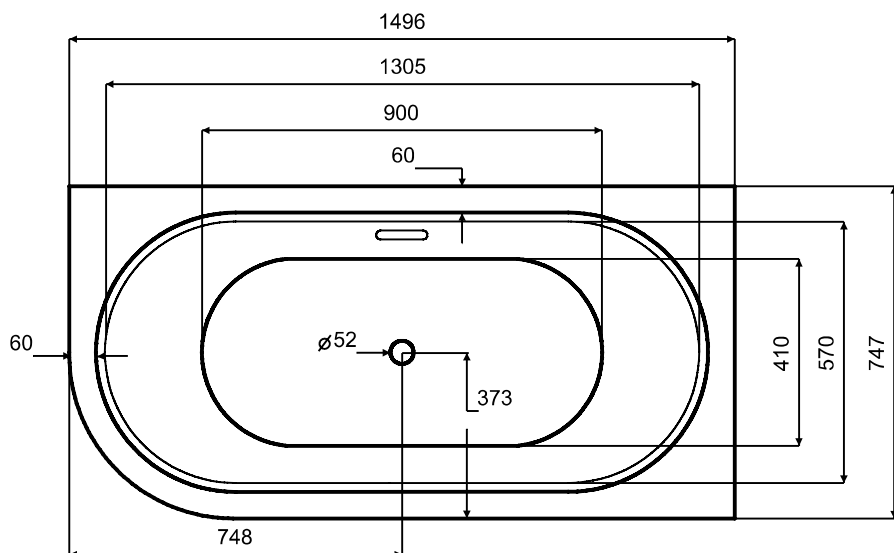

Wanna wolnostojąca AVITA A-Line  
prawa 150 x 75 cm B&W / B&W matt  
z przelewem szczelinowym

\* Wymiary zostały podane z tolerancją: Długość +/- 10 mm  
Szerokość +/- 5 mm

[www.besco.eu](http://www.besco.eu)