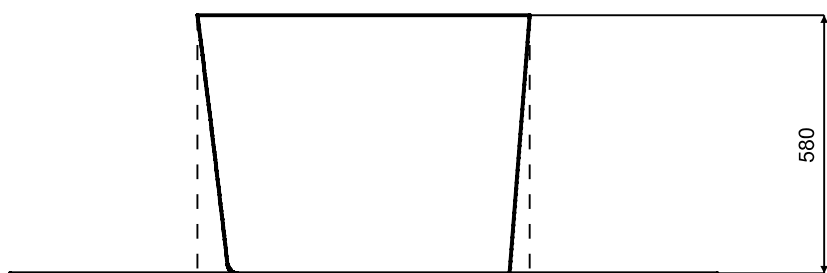

Wanna wolnostojąca AVITA A-Line  
prawa 150 x 75 cm B&W / B&W matt  
z przelewem szczelinowym

\* Wymiary zostały podane z tolerancją: Długość +/- 10 mm  
Szerokość +/- 5 mm

[www.besco.eu](http://www.besco.eu)