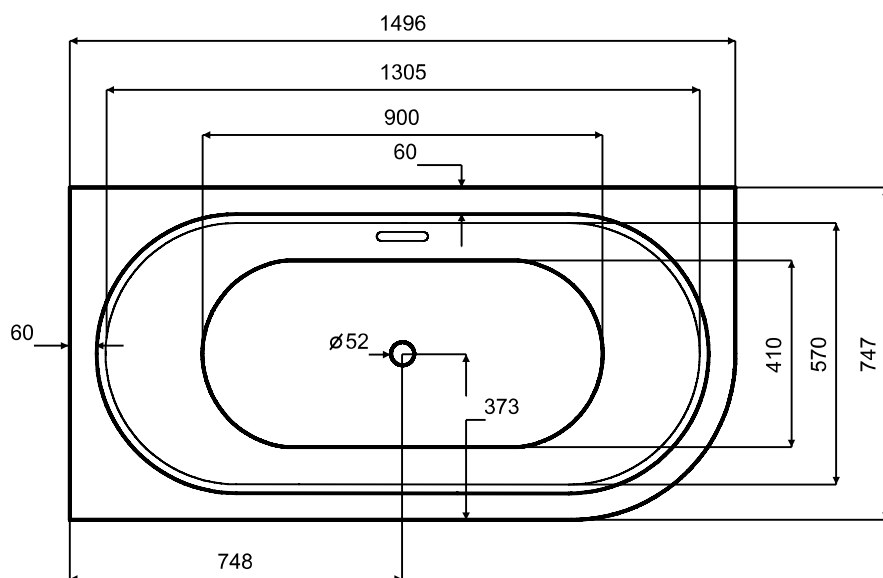

Wanna wolnostojąca AVITA A-Line
lewa 150 x 75 cm B&W / B&W matt
z przelewem szczelinowym

* Wymiary zostały podane z tolerancją:
Długość +/- 10 mm
Szerokość +/- 5 mm