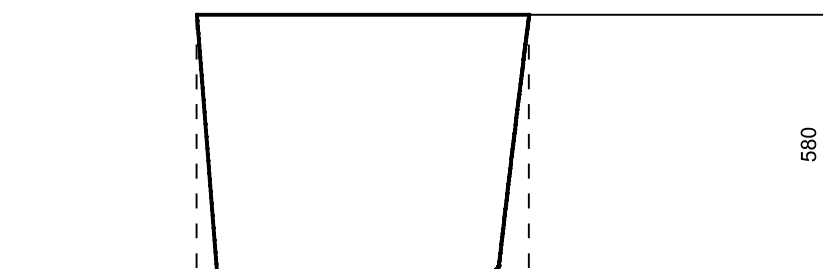

Wanna wolnostojąca AVITA A-Line
lewa 150 x 75 cm B&W / B&W matt
z przelewem szczelinowym

* Wymiary zostały podane z tolerancją:
Długość +/- 10 mm
Szerokość +/- 5 mm