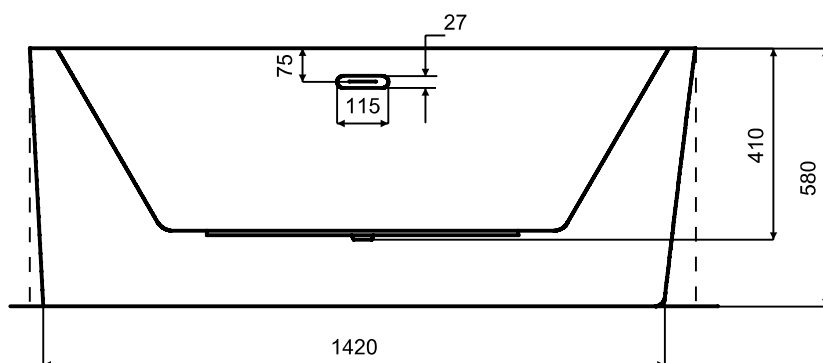

Wanna wolnostojąca AVITA A-Line
lewa 150 x 75 cm B&W / B&W matt
z przelewem szczelinowym

* Wymiary zostały podane z tolerancją:
Długość +/- 10 mm
Szerokość +/- 5 mm