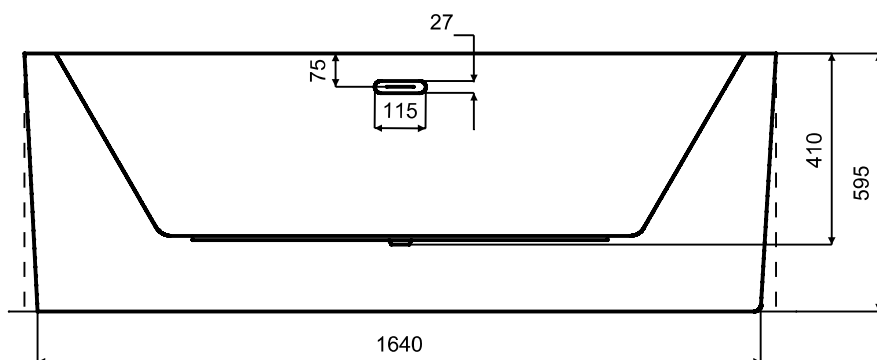

Wanna wolnostojąca AVITA A-Line
lewa 170 x 75 cm
z przelewem szczelinowym

* Wymiary zostały podane z tolerancją:
Długość +/- 10 mm
Szerokość +/- 5 mm