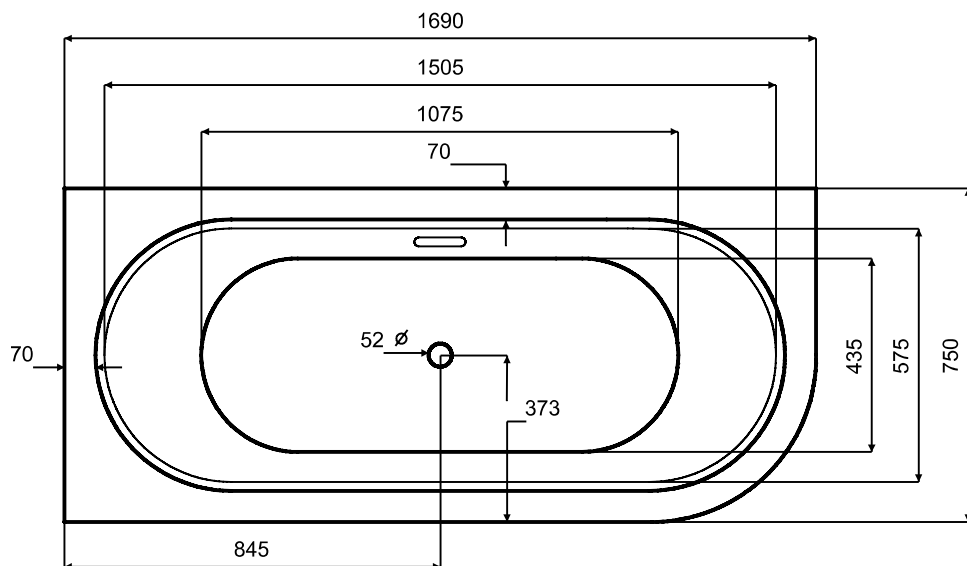

Wanna wolnostojąca AVITA A-Line
lewa 170 x 75 cm
z przelewem szczelinowym

* Wymiary zostały podane z tolerancją:
Długość +/- 10 mm
Szerokość +/- 5 mm