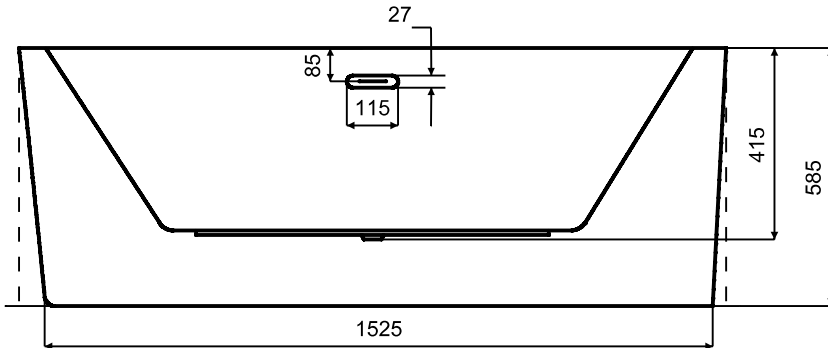

Wanna wolnostojąca AVITA A-Line
 prawa 160 x 75 cm
 z przelewem szczelinowym

* Wymiary zostały podane z tolerancją:
 Długość +/- 10 mm
 Szerokość +/- 5 mm