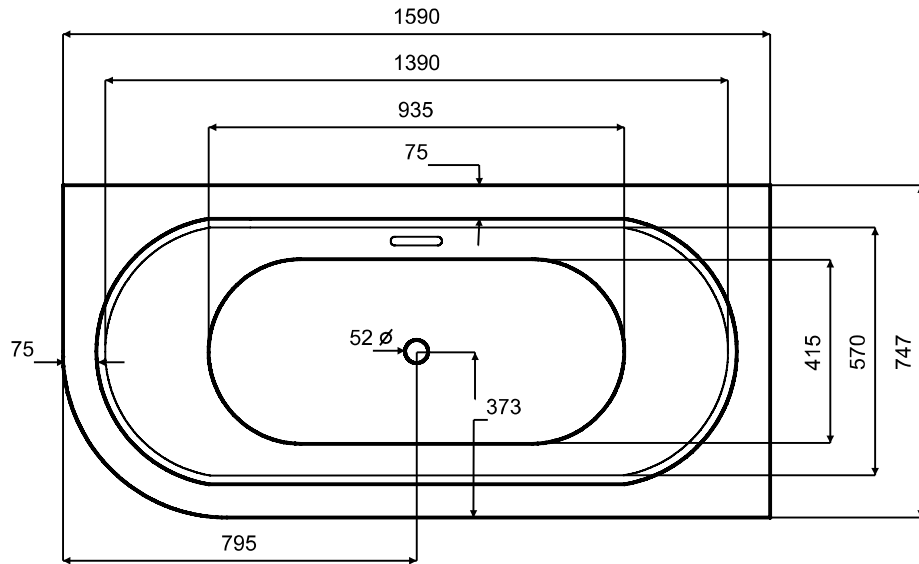

Wanna wolnostojąca AVITA A-Line
 prawa 160 x 75 cm
 z przelewem szczelinowym

* Wymiary zostały podane z tolerancją:
 Długość +/- 10 mm
 Szerokość +/- 5 mm