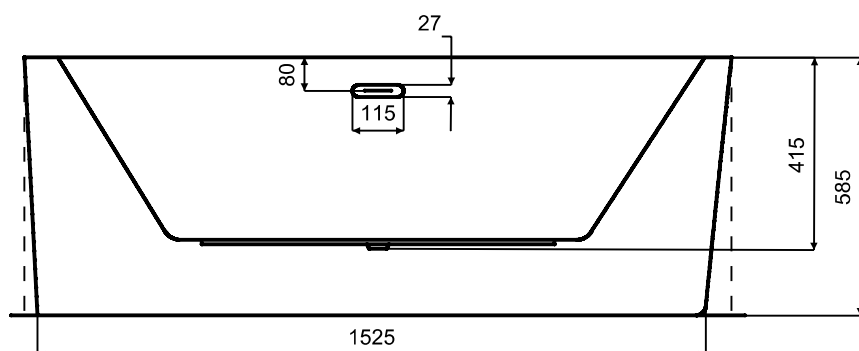

Wanna wolnostojąca AVITA A-Line
lewa 160 x 75 cm
z przelewem szczelinowym

* Wymiary zostały podane z tolerancją:
Długość +/- 10 mm
Szerokość +/- 5 mm