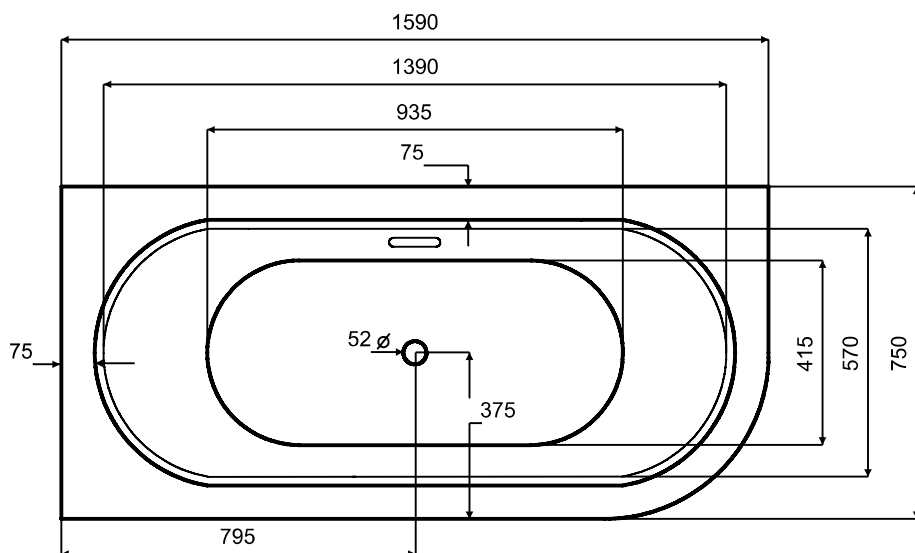

Wanna wolnostojąca AVITA A-Line
lewa 160 x 75 cm
z przelewem szczelinowym

* Wymiary zostały podane z tolerancją:
Długość +/- 10 mm
Szerokość +/- 5 mm