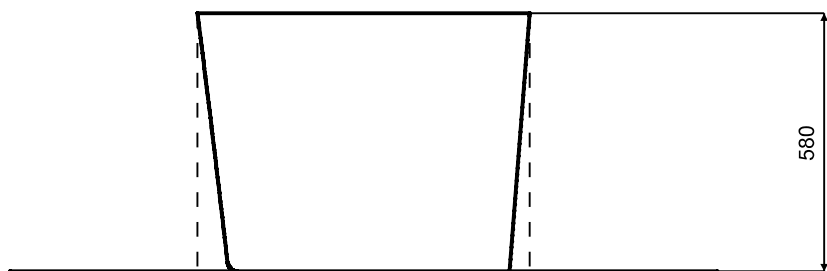

Wanna wolnostojąca AVITA A-Line
prawa 150 x 75 cm
z przelewem szczelinowym

* Wymiary zostały podane z tolerancją:
Długość +/- 10 mm
Szerokość +/- 5 mm

www.besco.eu