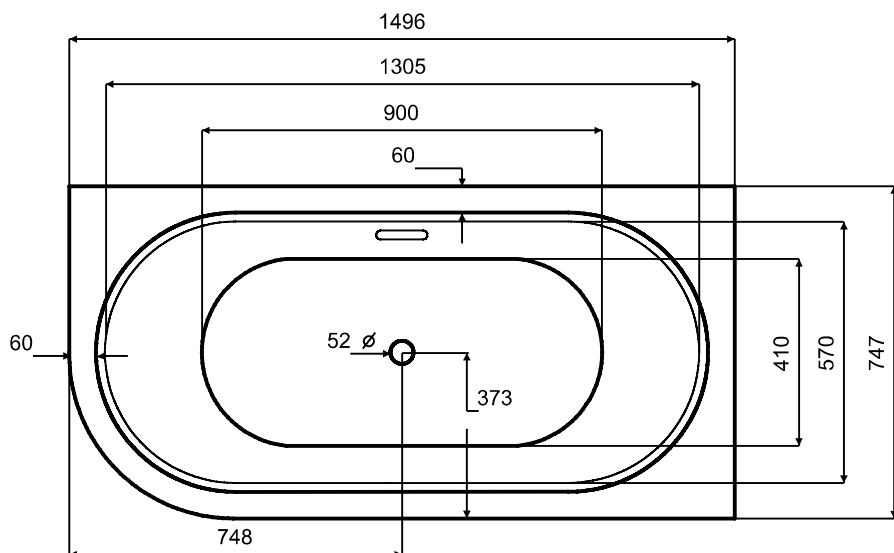

Wanna wolnostojąca AVITA A-Line
prawa 150 x 75 cm
z przelewem szczelinowym

* Wymiary zostały podane z tolerancją:
Długość +/- 10 mm
Szerokość +/- 5 mm

www.besco.eu