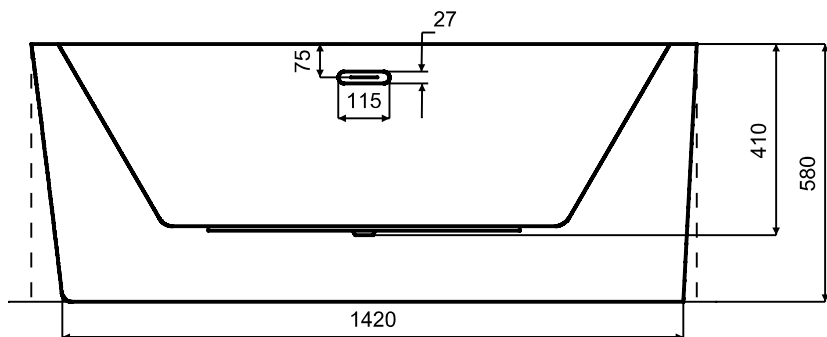

Wanna wolnostojąca AVITA A-Line
prawa 150 x 75 cm
z przelewem szczelinowym

* Wymiary zostały podane z tolerancją:
Długość +/- 10 mm
Szerokość +/- 5 mm

www.besco.eu