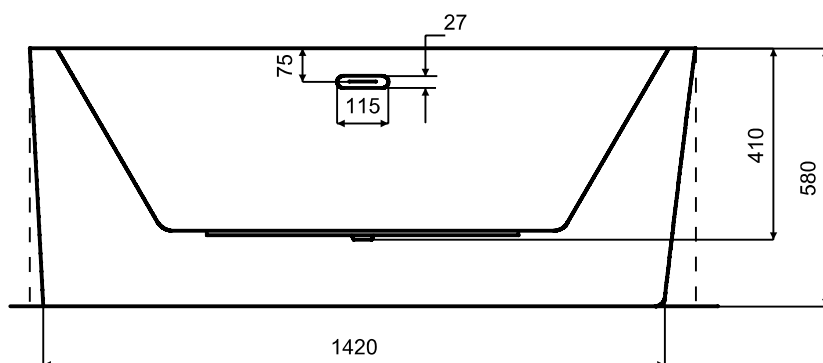

Wanna wolnostojąca AVITA A-Line
lewa 150 x 75 cm
z przelewem szczelinowym

* Wymiary zostały podane z tolerancją:
Długość +/- 10 mm
Szerokość +/- 5 mm

www.besco.eu