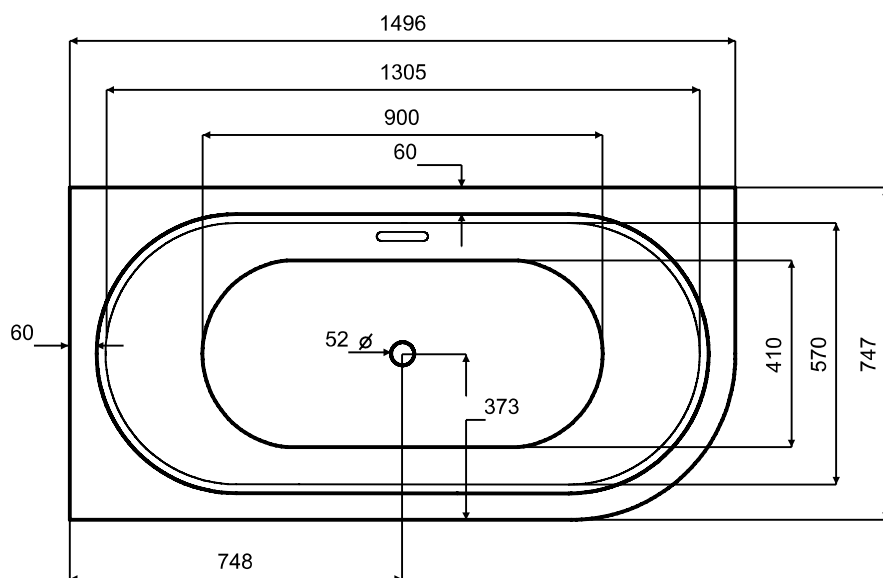

Wanna wolnostojąca AVITA A-Line
lewa 150 x 75 cm
z przelewem szczelinowym

* Wymiary zostały podane z tolerancją:
Długość +/- 10 mm
Szerokość +/- 5 mm

www.besco.eu