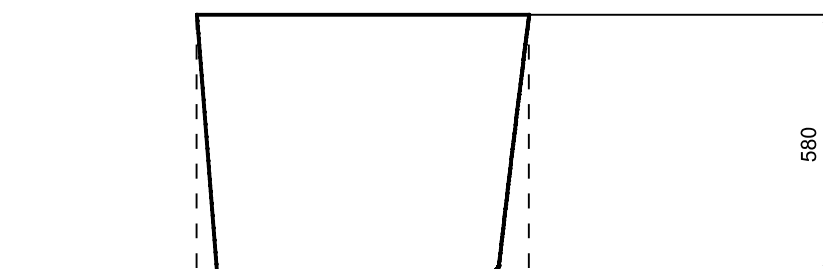

Wanna wolnostojąca AVITA A-Line
lewa 150 x 75 cm
z przelewem szczelinowym

* Wymiary zostały podane z tolerancją:
Długość +/- 10 mm
Szerokość +/- 5 mm

www.besco.eu