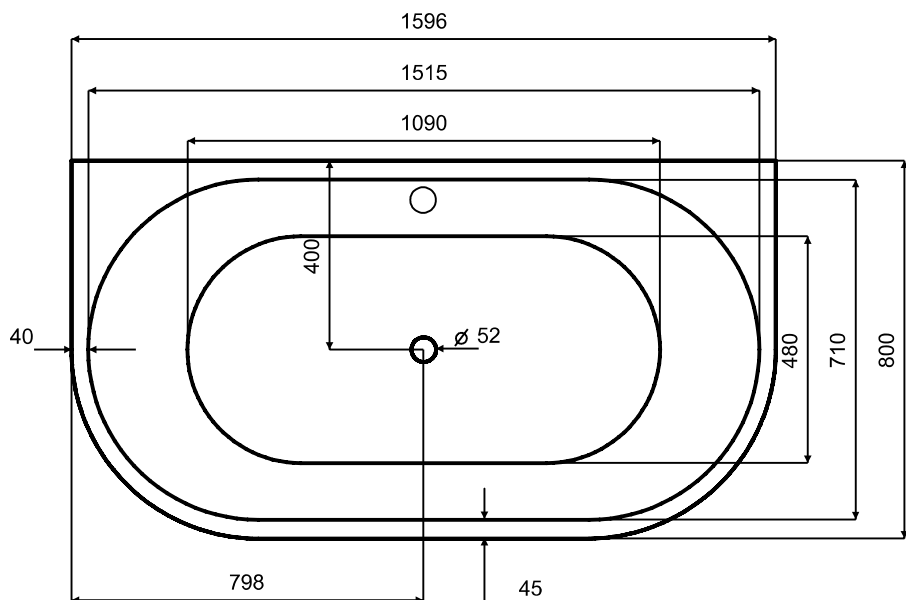

Wanna wolnostojąca VICA NEW
160x80 cm B&W / B&W matt
syfon z napełnianiem przez przelew

* Wymiary zostały podane z tolerancją:
Długość +/- 10 mm
Szerokość +/- 5 mm