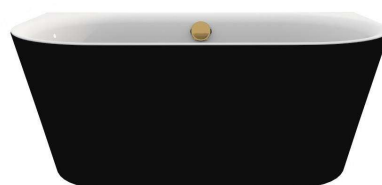

Wanna wolnostojąca VICA NEW
160x80 cm B&W / B&W matt
syfon z napełnianiem przez przelew

* Wymiary zostały podane z tolerancją:
Długość +/- 10 mm
Szerokość +/- 5 mm