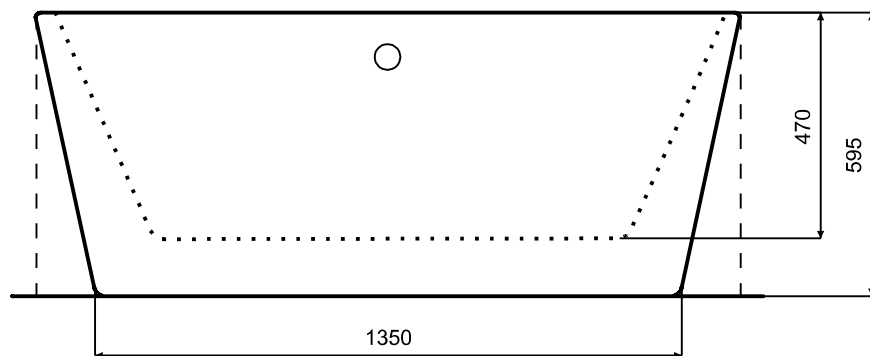

Wanna wolnostojąca VICA NEW
160x80 cm B&W / B&W matt
syfon z napełnianiem przez przelew

* Wymiary zostały podane z tolerancją:
Długość +/- 10 mm
Szerokość +/- 5 mm