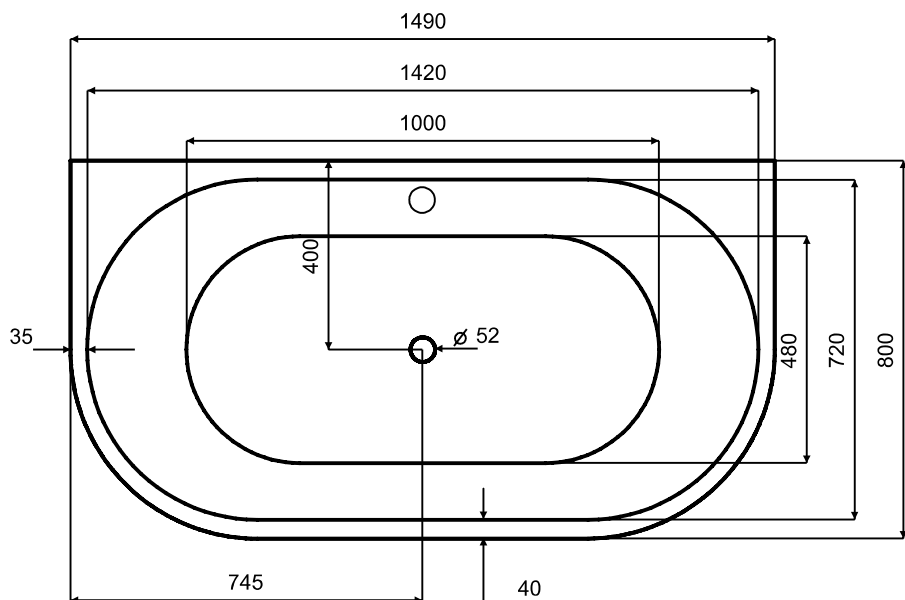

Wanna wolnostojąca VICA NEW
150x80 cm B&W / B&W matt
syfon z napełnianiem przez przelew

* Wymiary zostały podane z tolerancją:
Długość +/- 10 mm
Szerokość +/- 5 mm