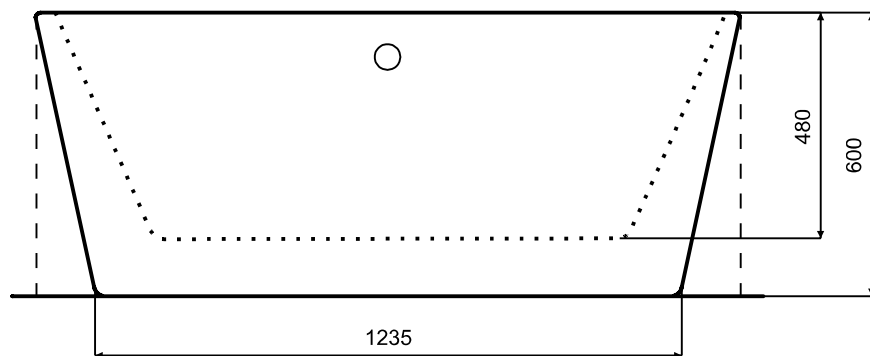

Wanna wolnostojąca VICA NEW
150x80 cm B&W / B&W matt
syfon z napełnianiem przez przelew

* Wymiary zostały podane z tolerancją:
Długość +/- 10 mm
Szerokość +/- 5 mm