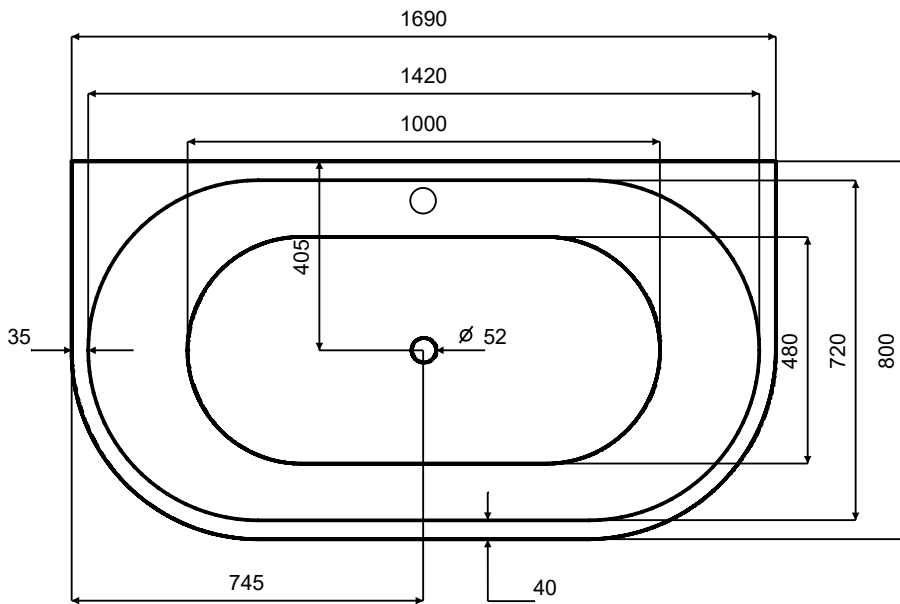

Wanna wolnostojąca VICA NEW 170 x 80 cm syfon z napełnianiem przez przelew

* Wymiary zostały podane z tolerancją:
Długość +/- 10 mm
Szerokość +/- 5 mm

www.besco.eu