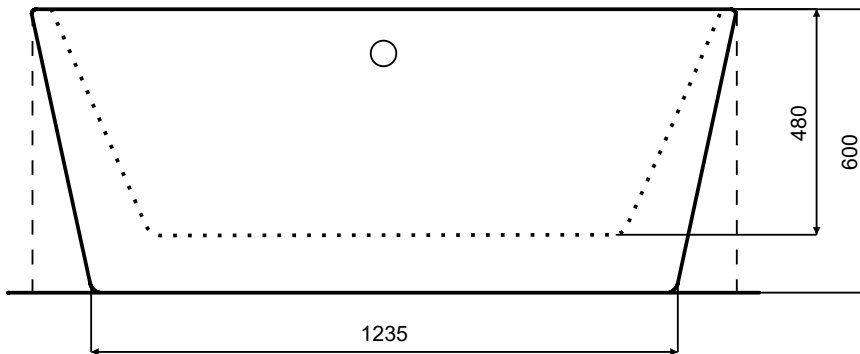

Wanna wolnostojąca VICA NEW 170 x 80 cm syfon z napełnianiem przez przelew

* Wymiary zostały podane z tolerancją:
Długość +/- 10 mm
Szerokość +/- 5 mm

www.besco.eu