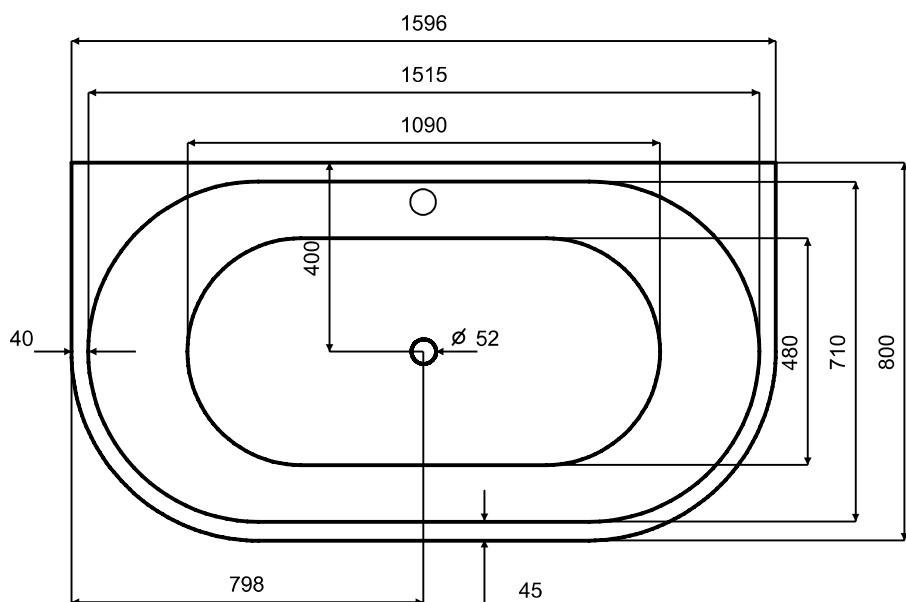

Wanna wolnostojąca VICA NEW 160 x 80 cm syfon z napełnianiem przez przelew

* Wymiary zostały podane z tolerancją:
Długość +/- 10 mm
Szerokość +/- 5 mm

www.besco.eu