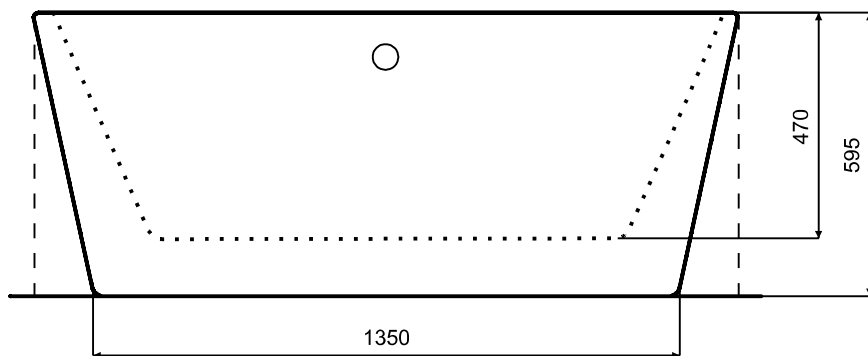

Wanna wolnostojąca VICA NEW 160 x 80 cm syfon z napełnianiem przez przelew

* Wymiary zostały podane z tolerancją:
Długość +/- 10 mm
Szerokość +/- 5 mm

www.besco.eu