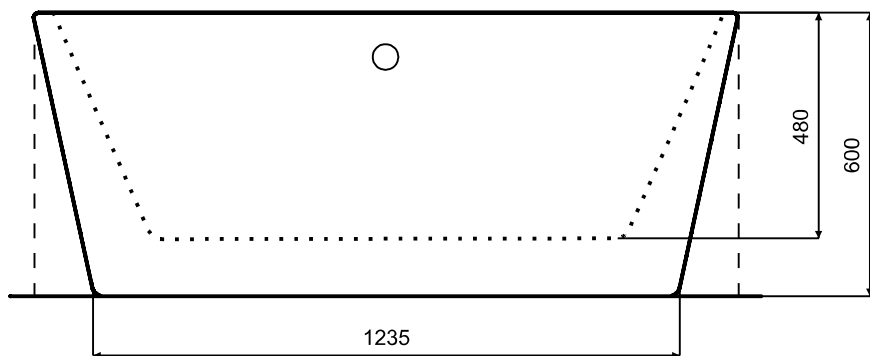

Wanna wolnostojąca VICA NEW 150 x 80 cm syfon z napełnianiem przez przelew

* Wymiary zostały podane z tolerancją:
Długość +/- 10 mm
Szerokość +/- 5 mm

www.besco.eu