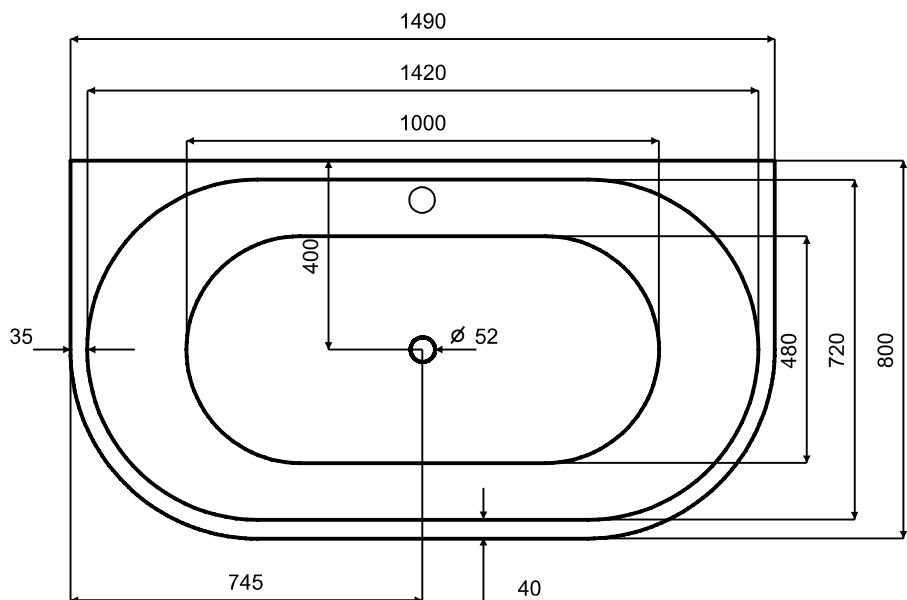

Wanna wolnostojąca VICA NEW 150 x 80 cm syfon z napełnianiem przez przelew

* Wymiary zostały podane z tolerancją:
Długość +/- 10 mm
Szerokość +/- 5 mm

www.besco.eu