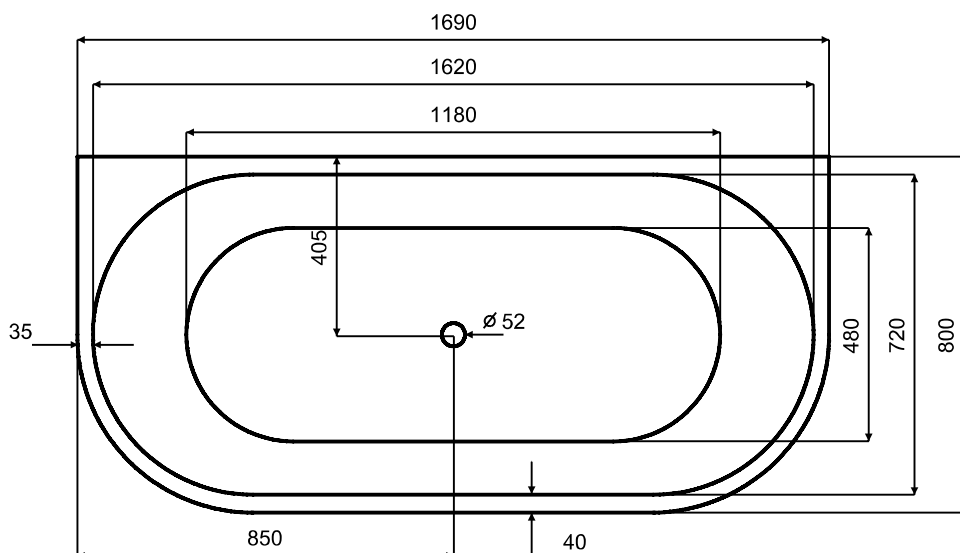

Wanna wolnostojąca VICA NEW
170x80 cm B&W / B&W matt
odpływ klik-klak czyszczony od góry

* Wymiary zostały podane z tolerancją:
Długość +/- 10 mm
Szerokość +/- 5 mm