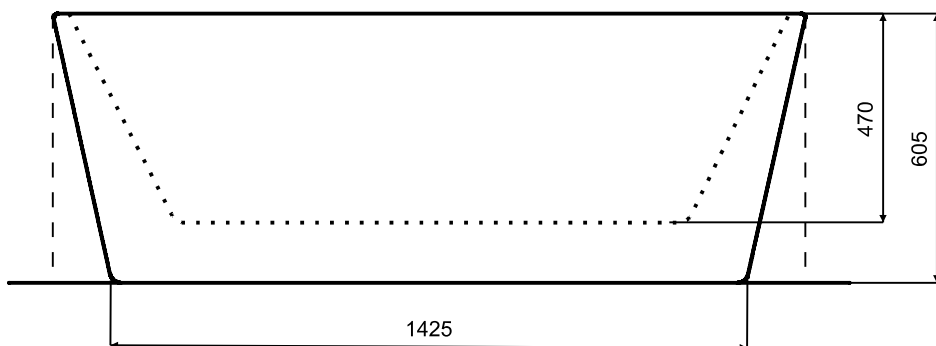

Wanna wolnostojąca VICA NEW
170x80 cm B&W / B&W matt
odpływ klik-klak czyszczony od góry

* Wymiary zostały podane z tolerancją:
Długość +/- 10 mm
Szerokość +/- 5 mm