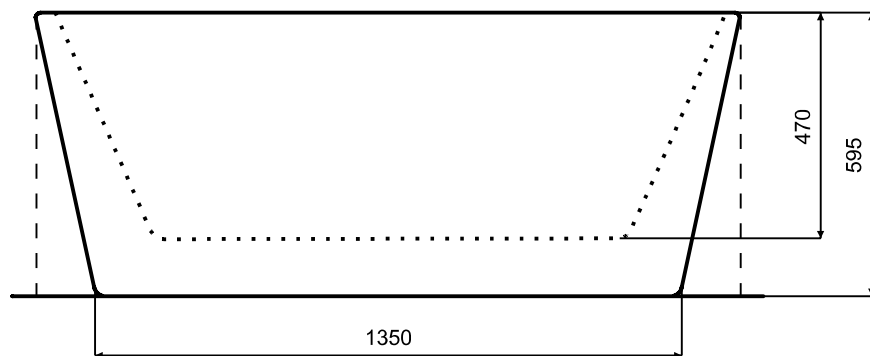

Wanna wolnostojąca VICA NEW
160x80 cm B&W / B&W matt
odpływ klik-klak czyszczony od góry

* Wymiary zostały podane z tolerancją:
Długość +/- 10 mm
Szerokość +/- 5 mm

www.besco.eu