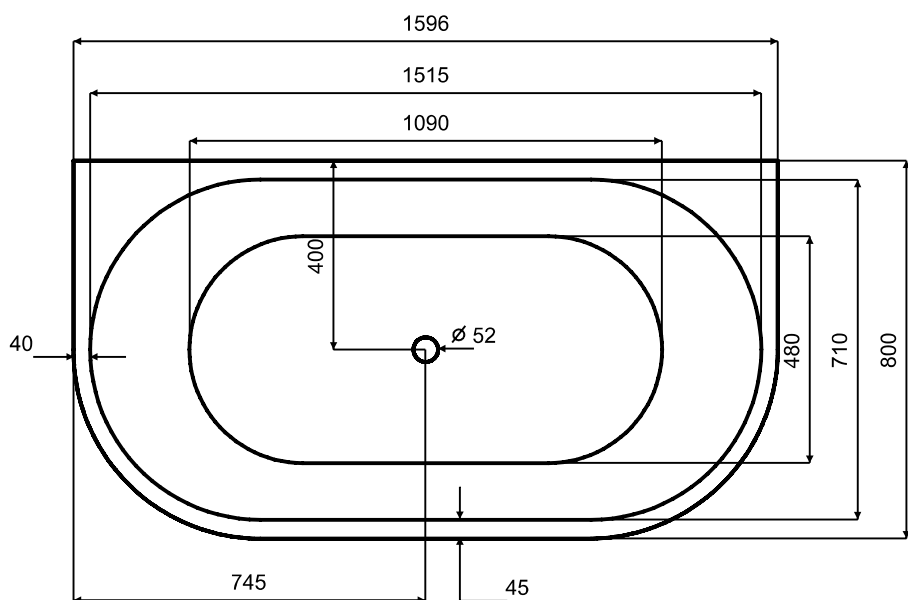

Wanna wolnostojąca VICA NEW
160x80 cm B&W / B&W matt
odpływ klik-klak czyszczony od góry

* Wymiary zostały podane z tolerancją:
Długość +/- 10 mm
Szerokość +/- 5 mm

www.besco.eu