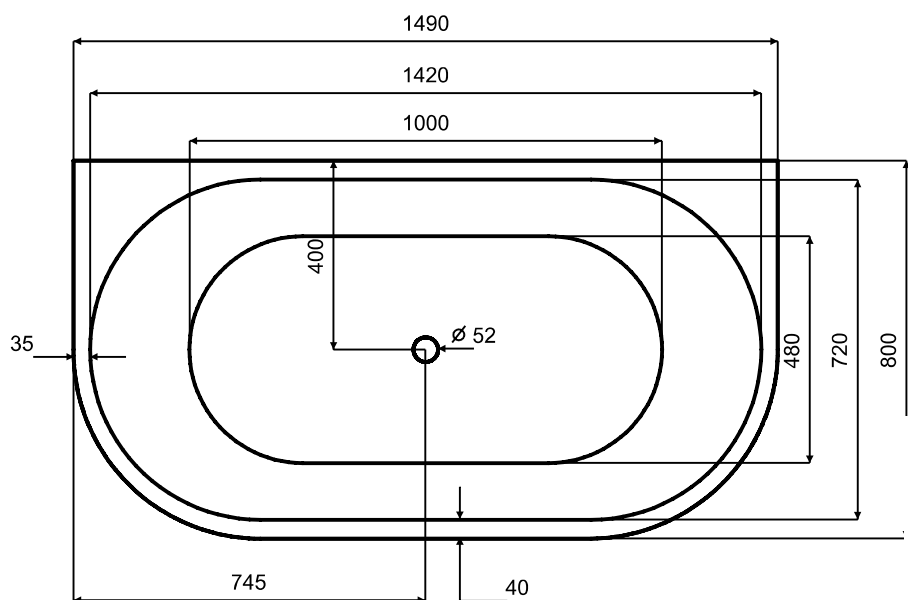

Wanna wolnostojąca VICA NEW
150x80 cm B&W / B&W matt
odpływ klik-klak czyszczony od góry

* Wymiary zostały podane z tolerancją:
Długość +/- 10 mm
Szerokość +/- 5 mm

www.besco.eu