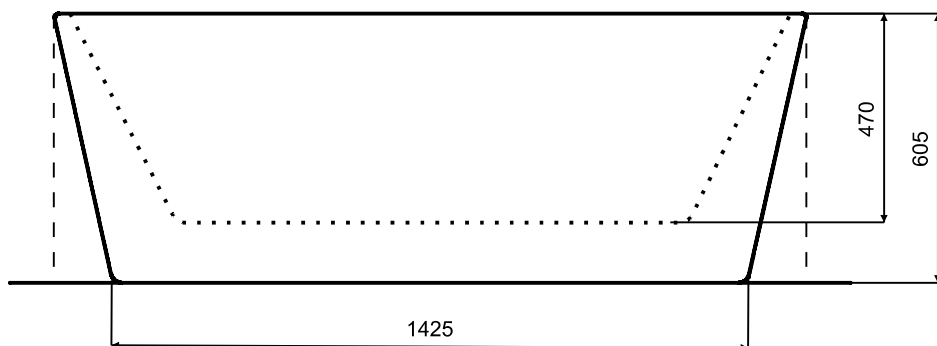

Wanna wolnostojąca VICA NEW 170 x 80 cm odpływ klik-klak czyszczony od góry

* Wymiary zostały podane z tolerancją:
Długość +/- 10 mm
Szerokość +/- 5 mm

www.besco.eu