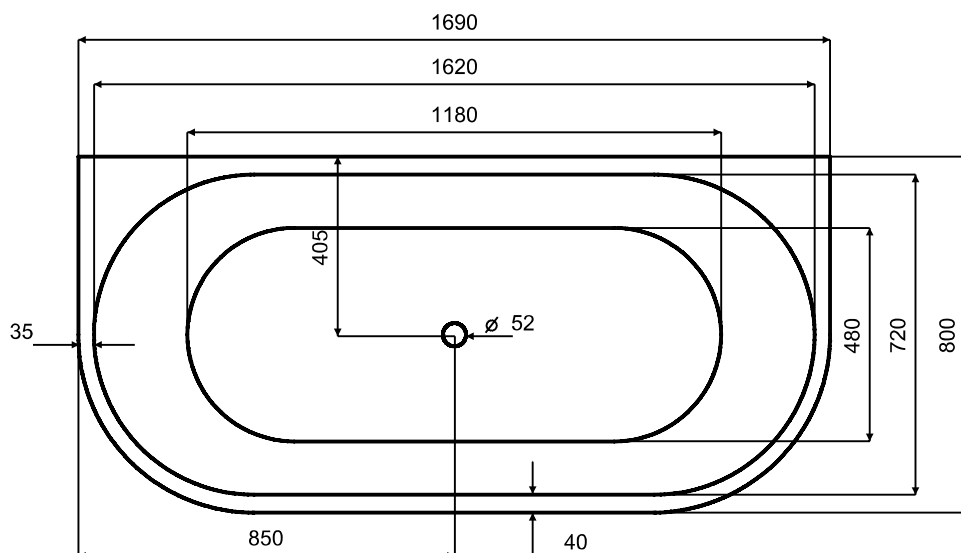

Wanna wolnostojąca VICA NEW 170 x 80 cm odpływ klik-klak czyszczony od góry

* Wymiary zostały podane z tolerancją:
Długość +/- 10 mm
Szerokość +/- 5 mm

www.besco.eu